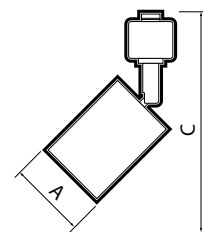

\* Адаптер для подключения к однофазному шинному проводу является конструктивным элементом прожектора.

PTR 24 GU10

PTR 25 GU10

PTR 26 GU10

Код для заказа	Штрих-код	Артикул	Материал корпуса	Цвет корпуса	Рекомендуемые источники света	Размеры, АхВхС / ØАхС, мм	Вес, кг	Упак., шт.
5037830	4895205037830	<b>PTR 24 GU10 BL 230V IP20</b>	сталь	черный		60x95x140	0,300	1/50
5037892	4895205037892	<b>PTR 24 GU10 WH 230V IP20</b>	сталь	белый		60x95x140	0,300	1/50
5037939	4895205037939	<b>PTR 25 GU10 BL 230V IP20</b>	сталь	черный		60x95x140	0,300	1/50
5037953	4895205037953	<b>PTR 25 GU10 WH 230V IP20</b>	сталь	белый		60x95x140	0,300	1/50
5037984	4895205037984	<b>PTR 26 GU10 BL 230V IP20</b>	алюминий	черный	PLED -DIM GU10 PLED-SP GU10	Ø56x165	0,600	1/50
5038004	4895205038004	<b>PTR 26 GU10 WH 230V IP20</b>	алюминий	белый		Ø56x165	0,600	1/50
5038035	4895205038035	<b>PTR 26 GU10 CH 230V IP20</b>	алюминий	хром		Ø56x165	0,600	1/50
5038059	4895205038059	<b>PTR 26 GU10 GL 230V IP20</b>	алюминий	золотой		Ø56x165	0,600	1/50
5038073	4895205038073	<b>PTR 26 GU10 SG 230V IP20</b>	алюминий	матовый золотой		Ø56x165	0,600	1/50
5038097	4895205038097	<b>PTR 26 GU10 SN 230V IP20</b>	алюминий	матовый никель		Ø56x165	0,600	1/50
5039124	4895205039124	<b>PTR 27 GU5.3 WH 230V IP20</b>	сталь	белый	PLED-SP JCDR PLED-DIM JCDR	Ø60x95x140	0,300	1/50
5039148	4895205039148	<b>PTR 27 GU5.3 BL 230V IP20</b>	сталь	черный	PLED-ECO JCDR	Ø60x95x140	0,300	1/50