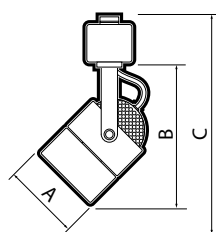

PTR 26 GU10 GL

PTR 26 GU10 SG

PTR 26 GU10 SN

PTR 26 GU10 WH

\* Адаптер для подключения к однофазному шинному проводу является конструктивным элементом прожектора.

PTR 24 GU10

PTR 25 GU10

PTR 26 GU10

Код для заказа	Штрих-код	Артикул	Материал корпуса	Цвет корпуса	Рекомендуемые источники света	Размеры, АхВхС / ØАхС, мм	Вес, кг	Упак., шт.
5037830	4895205037830	<b>PTR 24 GU10 BL 230V IP20</b>	сталь	черный		60x95x140	0,300	1/50
5037892	4895205037892	<b>PTR 24 GU10 WH 230V IP20</b>	сталь	белый		60x95x140	0,300	1/50
5037939	4895205037939	<b>PTR 25 GU10 BL 230V IP20</b>	сталь	черный		60x95x140	0,300	1/50
5037953	4895205037953	<b>PTR 25 GU10 WH 230V IP20</b>	сталь	белый		60x95x140	0,300	1/50
5037984	4895205037984	<b>PTR 26 GU10 BL 230V IP20</b>	алюминий	черный	PLED -DIM GU10 PLED-SP GU10	Ø56x165	0,600	1/50
5038004	4895205038004	<b>PTR 26 GU10 WH 230V IP20</b>	алюминий	белый		Ø56x165	0,600	1/50
5038035	4895205038035	<b>PTR 26 GU10 CH 230V IP20</b>	алюминий	хром		Ø56x165	0,600	1/50
5038059	4895205038059	<b>PTR 26 GU10 GL 230V IP20</b>	алюминий	золотой		Ø56x165	0,600	1/50
5038073	4895205038073	<b>PTR 26 GU10 SG 230V IP20</b>	алюминий	матовый золотой		Ø56x165	0,600	1/50
5038097	4895205038097	<b>PTR 26 GU10 SN 230V IP20</b>	алюминий	матовый никель		Ø56x165	0,600	1/50
5039124	4895205039124	<b>PTR 27 GU5.3 WH 230V IP20</b>	сталь	белый	PLED-SP JCDR PLED-DIM JCDR	Ø60x95x140	0,300	1/50
5039148	4895205039148	<b>PTR 27 GU5.3 BL 230V IP20</b>	сталь	черный	PLED-ECO JCDR	Ø60x95x140	0,300	1/50