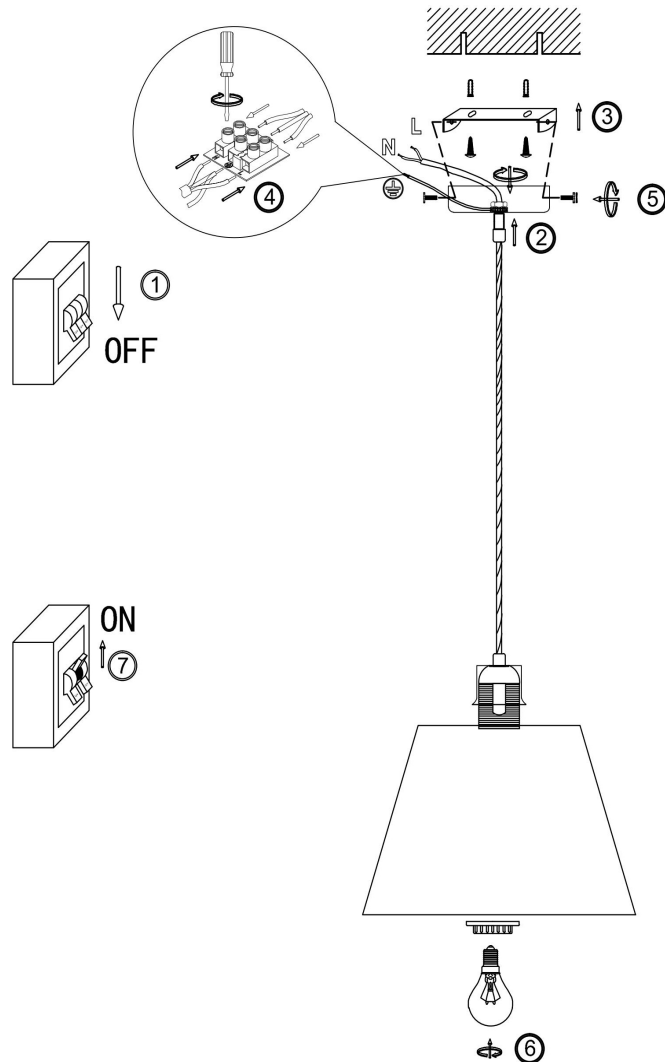

freya

Инструкция FR2016PL-01BZ

1xE27 60W

Модель: FR2016PL-01BZ
Коллекция: Classic
Серия: Alessandra
Подвесной светильник