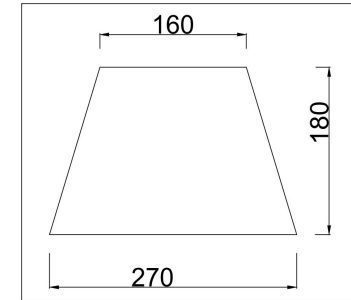

freya

Инструкция FR2016PL-01BZ

1xE27 60W

Модель: FR2016PL-01BZ
Коллекция: Classic
Серия: Alessandra
Подвесной светильник