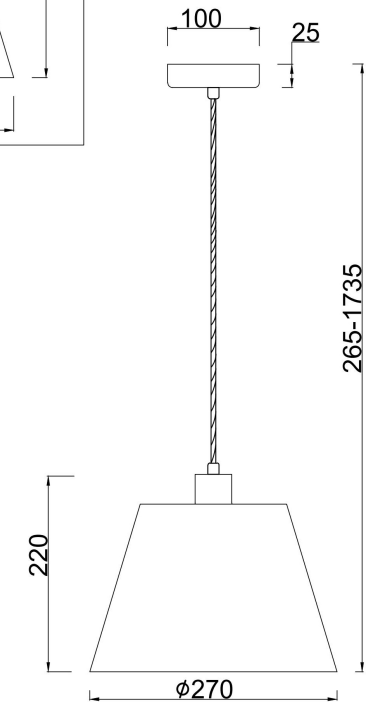

freya

Инструкция FR2016PL-01BZ

1xE27 60W

Модель: FR2016PL-01BZ
Коллекция: Classic
Серия: Alessandra
Подвесной светильник