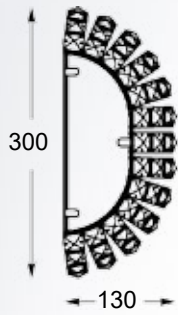

ANTARCTICA
Pendant lamp
P0174-10A-F4AC
10xG9 MAX 42W
K9 clear crystal
metal chrome

ANTARCTICA
Wall lamp
W0174-02S-F4AC
2xG9 MAX 42W
K9 clear crystal
metal chrome

ANTARCTICA
Ceiling lamp
C0109-04A-F4AC
4xG9 MAX 42W
K9 clear crystal
metal chrome