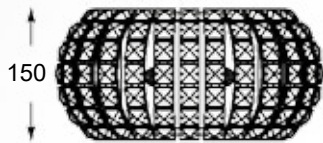

ANTARCTICA
Pendant lamp
P0174-10A-F4AC
10xG9 MAX 42W
K9 clear crystal
metal chrome

ANTARCTICA
Wall lamp
W0174-02S-F4AC
2xG9 MAX 42W
K9 clear crystal
metal chrome

ANTARCTICA
Ceiling lamp
C0109-04A-F4AC
4xG9 MAX 42W
K9 clear crystal
metal chrome