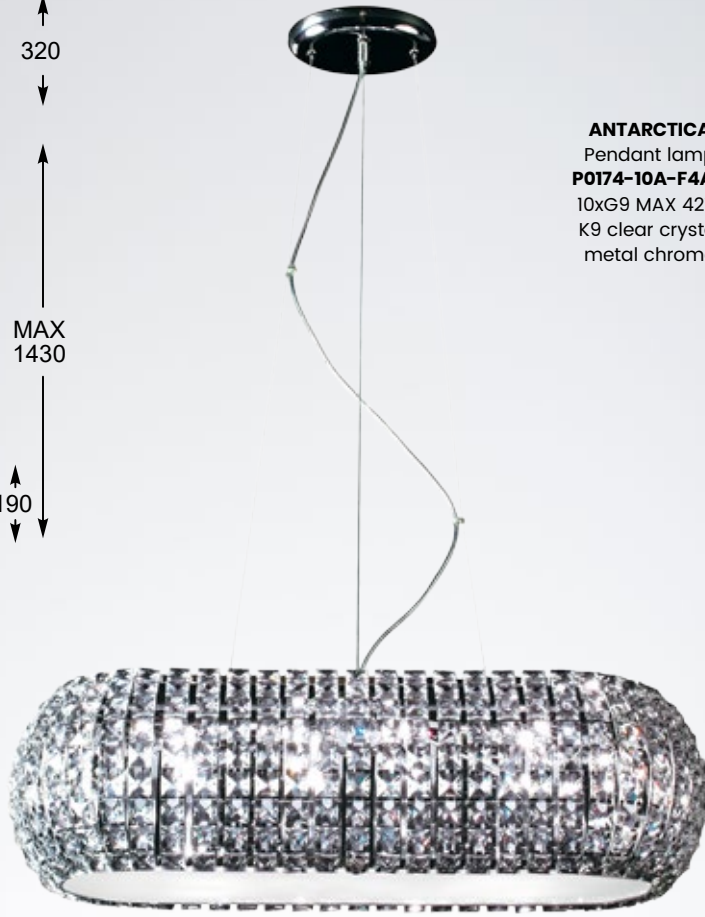

ANTARCTICA
Pendant lamp
P0174-10A-F4AC
10xG9 MAX 42W
K9 clear crystal
metal chrome

ANTARCTICA
Wall lamp
W0174-02S-F4AC
2xG9 MAX 42W
K9 clear crystal
metal chrome

ANTARCTICA
Ceiling lamp
C0109-04A-F4AC
4xG9 MAX 42W
K9 clear crystal
metal chrome