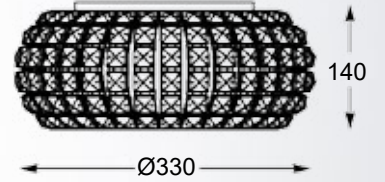

ANTARCTICA
Pendant lamp
P0174-10A-F4AC
10xG9 MAX 42W
K9 clear crystal
metal chrome

ANTARCTICA
Wall lamp
W0174-02S-F4AC
2xG9 MAX 42W
K9 clear crystal
metal chrome

ANTARCTICA
Ceiling lamp
C0109-04A-F4AC
4xG9 MAX 42W
K9 clear crystal
metal chrome