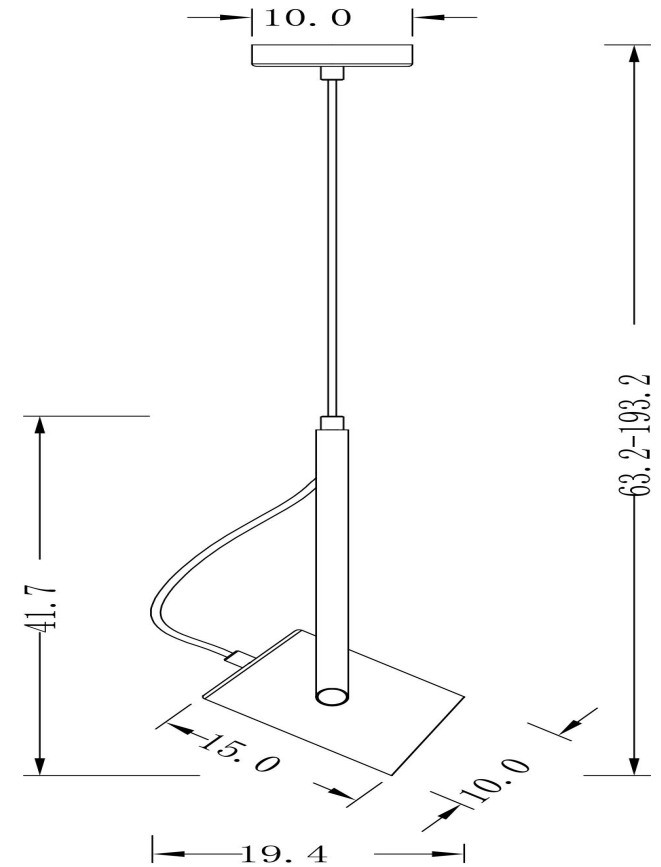

## Инструкция FR4004PL-01BBS

1xE27 25W

Модель: FR4004PL-01BBS  
Коллекция: Loft  
Серия: Elori  
Подвесной светильник