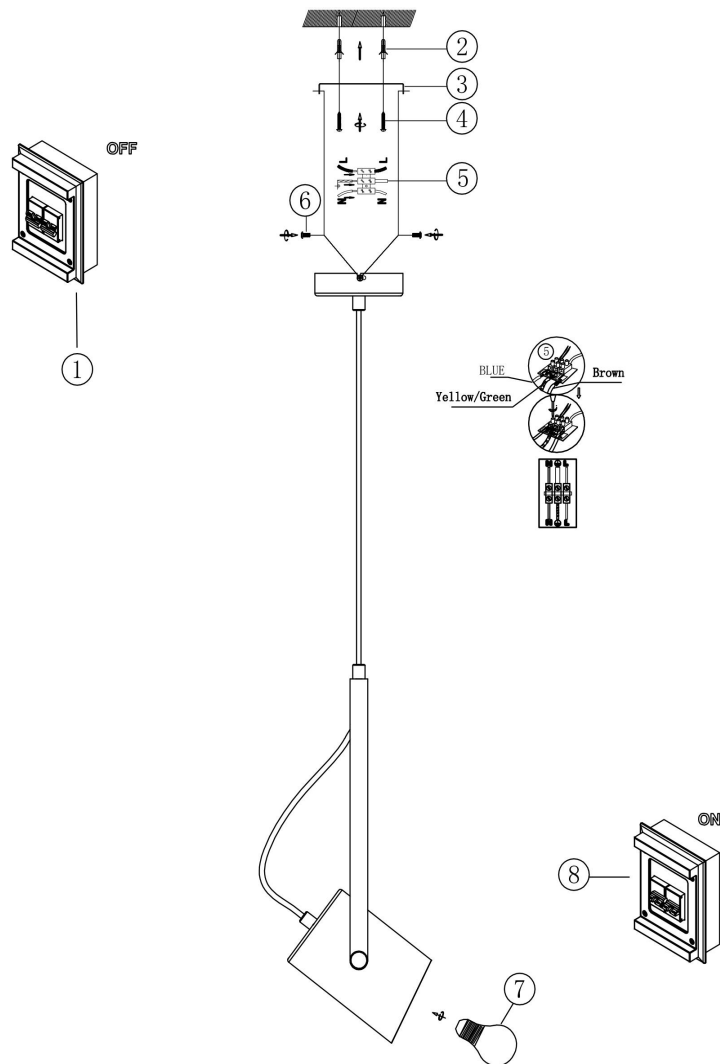

## Инструкция FR4004PL-01BBS

1xE27 25W

Модель: FR4004PL-01BBS  
Коллекция: Loft  
Серия: Elori  
Подвесной светильник