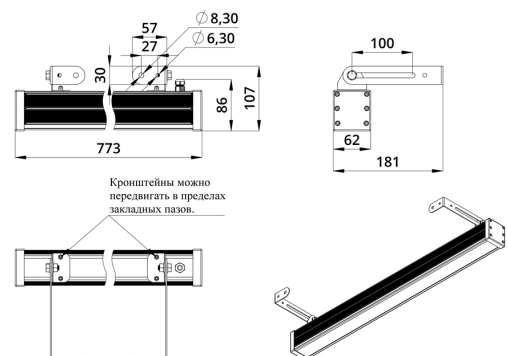

Светильники просты в монтаже за счёт кронштейна с удобной системой фиксации угла поворота. Возможно транзитное подключение в единую линию с помощью коннекторов.

2. КСС и Габаритный чертеж

Кривая силы света

Габаритный чертеж

3. Основные технические данные и характеристики

Характеристики	Значение
Мощность, [Вт ±10%]:	58
Световой поток светильника, [лм ±5%]:	4 280
Цвет свечения:	RGBW
Номинальная коррелированная цветовая температура по ГОСТ 34819-2021, [К]:	3 000
Тип кривой силы света:	концентрированная
Угол излучения, [°]:	15
Индекс цветопередачи (CRI), не менее:	70
Род тока:	DC
Коэффициент пульсации (Кп), не более, [%]:	1
Напряжение питания, [В]:	24-36
Коэффициент мощности (P _f), не менее:	0,95
Класс защиты от поражения электрическим током (по ГОСТ IEC 60598-1-2017):	III
Степень защиты от пыли и влаги (по ГОСТ IEC 60598-1-2017):	IP67
Климатическое исполнение (по ГОСТ 15150-69):	УХЛ1
Температура эксплуатации, [°С]:	от -40 до +50
Срок службы светильника, не менее, [лет]:	12
Срок службы светодиодов, не менее, [ч]:	100 000
Гарантийный срок на светильник, [мес.]:	60
Материал оптического элемента:	УФ-стабилизированный поликарбонат
Материал корпуса:	экструдированный сплав алюминия
Материал рассеивателя:	закаленное стекло
Цвет покраски:	-
Габаритные размеры, не более, [мм]:	773×181×107
Тип крепления:	поворотный кронштейн
Масса, [кг]:	2,1
Интерфейс управления/диммирования:	DMX