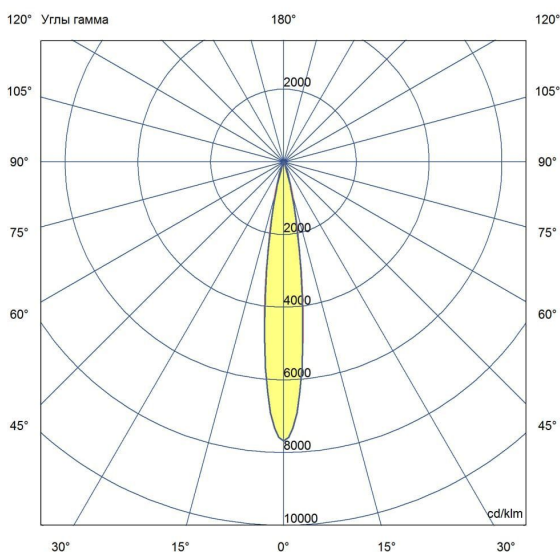

Технические данные

Светодиодный светильник ПромЛед Барокко 60
750мм Оптик 24-36V DC RGBW DMX 3000K 15°

1. Описание серии

Серия линейных светодиодных светильников с RGB(W)-диодами для заливного архитектурного освещения фасадов или акцентной подсветки отдельных элементов зданий.

Габаритный чертеж

3. Основные технические данные и характеристики

Характеристики	Значение
Мощность, [Вт ±10%]:	58
Световой поток светильника, [лм ±5%]:	4 280
Цвет свечения:	RGBW
Номинальная коррелированная цветовая температура по ГОСТ 34819-2021, [К]:	3 000
Тип кривой силы света:	концентрированная
Угол излучения, [°]:	15
Индекс цветопередачи (CRI), не менее:	70
Род тока:	DC
Коэффициент пульсации (Кп), не более, [%]:	1
Напряжение питания, [В]:	24-36
Коэффициент мощности (P _f), не менее:	0,95
Класс защиты от поражения электрическим током (по ГОСТ IEC 60598-1-2017):	III
Степень защиты от пыли и влаги (по ГОСТ IEC 60598-1-2017):	IP67
Климатическое исполнение (по ГОСТ 15150-69):	УХЛ1
Температура эксплуатации, [°С]:	от -40 до +50
Срок службы светильника, не менее, [лет]:	12
Срок службы светодиодов, не менее, [ч]:	100 000
Гарантийный срок на светильник, [мес.]:	60
Материал оптического элемента:	УФ-стабилизированный поликарбонат
Материал корпуса:	экструдированный сплав алюминия
Материал рассеивателя:	закаленное стекло
Цвет покраски:	-
Габаритные размеры, не более, [мм]:	773×181×107
Тип крепления:	поворотный кронштейн
Масса, [кг]:	2,1
Интерфейс управления/диммирования:	DMX