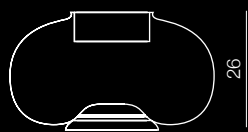

# Flora

322

Ø 48