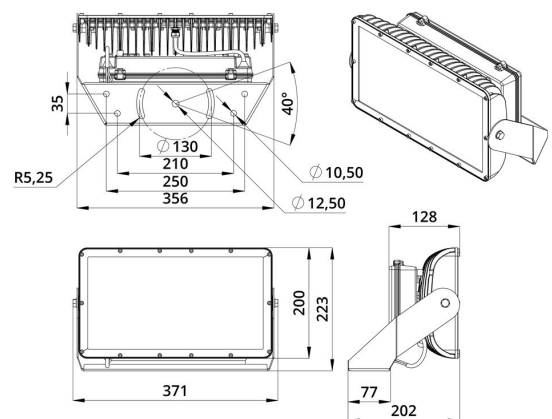

2. КСС и Габаритный чертеж

Кривая силы света

Габаритный чертеж

3. Основные технические данные и характеристики

Характеристики	Значение
Мощность, [Вт ±10%]:	76
Световой поток светильника, [лм ±5%]:	5 500
Цвет свечения:	RGBW
Номинальная коррелированная цветовая температура по ГОСТ 34819-2021, [К]:	4 000
Тип кривой силы света:	глубокая
Угол излучения, [°]:	50
Индекс цветопередачи (CRI), не менее:	70
Род тока:	AC
Напряжение питания, [В]:	~176-264
Частота напряжения электропитания, [Гц ±10%]:	50
Коэффициент мощности (P _f), не менее:	0,98
Класс защиты от поражения электрическим током (по ГОСТ IEC 60598-1-2017):	I
Рекомендуемая высота установки, [м]:	6-30
Степень защиты от пыли и влаги (по ГОСТ IEC 60598-1-2017):	IP66
Климатическое исполнение (по ГОСТ 15150-69):	УХЛ1
Температура эксплуатации, [°C]:	от -30 до +50
Срок службы светильника, не менее, [лет]:	12
Срок службы светодиодов, не менее, [ч]:	100 000
Гарантийный срок на светильник, [мес.]:	60
Материал оптического элемента:	УФ-стабилизированный поликарбонат
Материал корпуса:	литой под давлением алюминий
Материал рассеивателя:	закалённое стекло
Цвет покраски:	RAL9007
Габаритные размеры, не более, [мм]:	371×223×202
Тип крепления:	поворотный кронштейн
Масса, [кг]:	6,2
Интерфейс управления/диммирования:	DMX