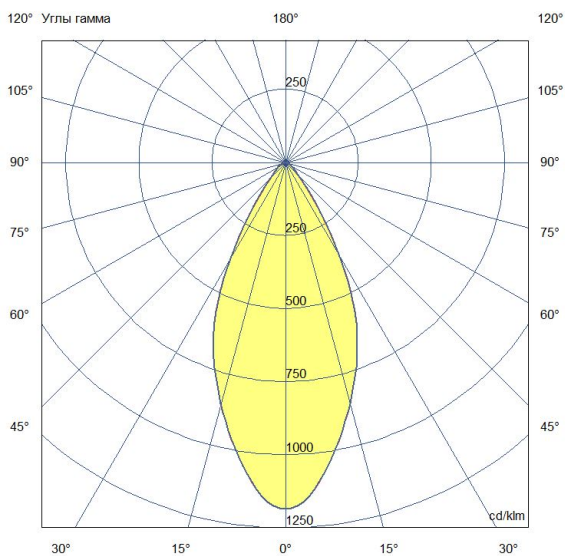

Технические данные

Светодиодный светильник ПромЛед Прожектор 80 X RGBW DMX 4000K 50°

1. Описание серии

Серия премиальных светодиодных прожекторов для создания полноцветного архитектурно-художественного освещения.

2. КСС и Габаритный чертеж

Кривая силы света

Габаритный чертеж

3. Основные технические данные и характеристики

Характеристики	Значение
Мощность, [Вт ±10%]:	76
Световой поток светильника, [лм ±5%]:	5 500
Цвет свечения:	RGBW
Номинальная коррелированная цветовая температура по ГОСТ 34819-2021, [К]:	4 000
Тип кривой силы света:	глубокая
Угол излучения, [°]:	50
Индекс цветопередачи (CRI), не менее:	70
Род тока:	AC
Напряжение питания, [В]:	~176-264
Частота напряжения электропитания, [Гц ±10%]:	50
Коэффициент мощности (P _f), не менее:	0,98
Класс защиты от поражения электрическим током (по ГОСТ IEC 60598-1-2017):	I
Рекомендуемая высота установки, [м]:	6-30
Степень защиты от пыли и влаги (по ГОСТ IEC 60598-1-2017):	IP66
Климатическое исполнение (по ГОСТ 15150-69):	УХЛ1
Температура эксплуатации, [°C]:	от -30 до +50
Срок службы светильника, не менее, [лет]:	12
Срок службы светодиодов, не менее, [ч]:	100 000
Гарантийный срок на светильник, [мес.]:	60
Материал оптического элемента:	УФ-стабилизированный поликарбонат
Материал корпуса:	литой под давлением алюминий
Материал рассеивателя:	закалённое стекло
Цвет покраски:	RAL9007
Габаритные размеры, не более, [мм]:	371×223×202
Тип крепления:	поворотный кронштейн
Масса, [кг]:	6,2
Интерфейс управления/диммирования:	DMX