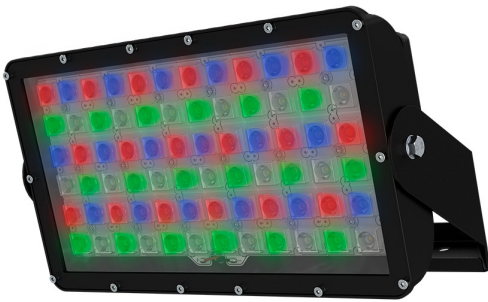

Технические данные

Светодиодный светильник ПромЛед Прожектор 80 X RGBW DMX 4000K 50°

1. Описание серии

Серия премиальных светодиодных прожекторов для создания полноцветного архитектурно-художественного освещения.

Особенности серии:

- Корпус в технологичном форм-факторе,
- Наличие литого герметичного коммутационного короба, где размещаются источники питания, узел подключения, дополнительное оборудование: DMX декодеры, модули систем управления и т.д.,
- Широкий мощностной ряд и разнообразие оптик.

2. КСС и Габаритный чертеж

Кривая силы света

Габаритный чертеж

3. Основные технические данные и характеристики

Характеристики	Значение
Мощность, [Вт ±10%]:	76
Световой поток светильника, [лм ±5%]:	5 500
Цвет свечения:	RGBW
Номинальная коррелированная цветовая температура по ГОСТ 34819-2021, [К]:	4 000
Тип кривой силы света:	глубокая
Угол излучения, [°]:	50
Индекс цветопередачи (CRI), не менее:	70
Род тока:	AC
Напряжение питания, [В]:	~176-264
Частота напряжения электропитания, [Гц ±10%]:	50
Коэффициент мощности (P _f), не менее:	0,98
Класс защиты от поражения электрическим током (по ГОСТ IEC 60598-1-2017):	I
Рекомендуемая высота установки, [м]:	6-30
Степень защиты от пыли и влаги (по ГОСТ IEC 60598-1-2017):	IP66
Климатическое исполнение (по ГОСТ 15150-69):	УХЛ1
Температура эксплуатации, [°C]:	от -30 до +50
Срок службы светильника, не менее, [лет]:	12
Срок службы светодиодов, не менее, [ч]:	100 000
Гарантийный срок на светильник, [мес.]:	60
Материал оптического элемента:	УФ-стабилизированный поликарбонат
Материал корпуса:	литой под давлением алюминий
Материал рассеивателя:	закалённое стекло
Цвет покраски:	RAL9007
Габаритные размеры, не более, [мм]:	371×223×202
Тип крепления:	поворотный кронштейн
Масса, [кг]:	6,2
Интерфейс управления/диммирования:	DMX