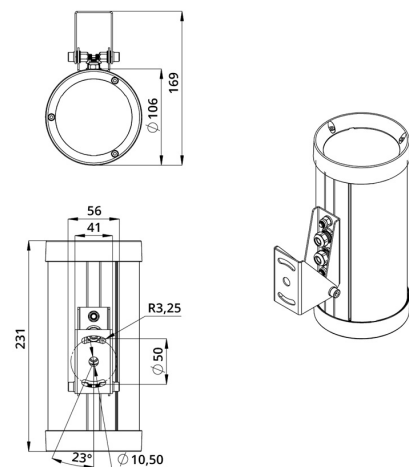

### 3. Основные технические данные и характеристики

Характеристики	Значение
Мощность, [Вт ±10%]:	16
Световой поток светильника, [лм ±5%]:	1 020
Номинальная коррелированная цветовая температура по ГОСТ 34819-2021, [К]:	5 000
Тип кривой силы света:	концентрированная
Угол излучения, [°]:	15
Индекс цветопередачи (CRI), не менее:	80
Род тока:	DC
Напряжение питания, [В]:	24-36
Класс защиты от поражения электрическим током (по ГОСТ IEC 60598-1-2017):	III
Степень защиты от пыли и влаги (по ГОСТ IEC 60598-1-2017):	IP67
Климатическое исполнение (по ГОСТ 15150-69):	У1
Температура эксплуатации, [°С]:	от -40 до +50
Срок службы светильника, не менее, [лет]:	12
Срок службы светодиодов, не менее, [ч]:	100 000
Гарантийный срок на светильник, [мес.]:	60
Материал корпуса:	экструдированный сплав алюминия
Материал рассеивателя:	УФ-стабилизированный поликарбонат
Цвет покраски:	RAL9005 Муар
Габаритные размеры, не более, [мм]:	231×169×106
Тип крепления:	поворотный кронштейн
Масса, [кг]:	1,4
Интерфейс управления/диммирования:	DMX