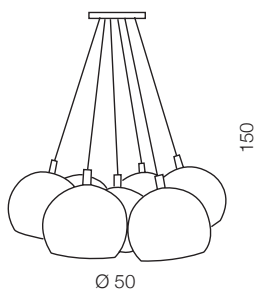

Noa

174

❶ BLACK / GOLD

❷ CHROME / WHITE

Noa 7

❷ **AZ1043** (chrome/white)

7x E14 40W
metal/chrome/aluminum

Noa 1

❶ **AZ1033** (black/gold)
❷ **AZ1045** (chrome/white)

1x E14 40W
metal/chrome/aluminum