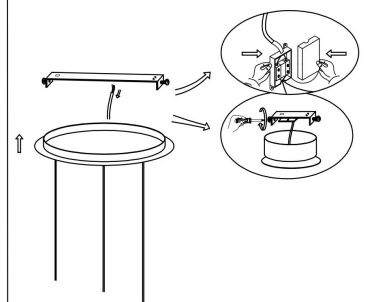

NO.1

NO.2

NO.3

MAX 24W
1 440 Lumen

Модель: MOD347PL-L24BS3K

Коллекция: Modern

Серия: Серия - 347

Подвесной светильник