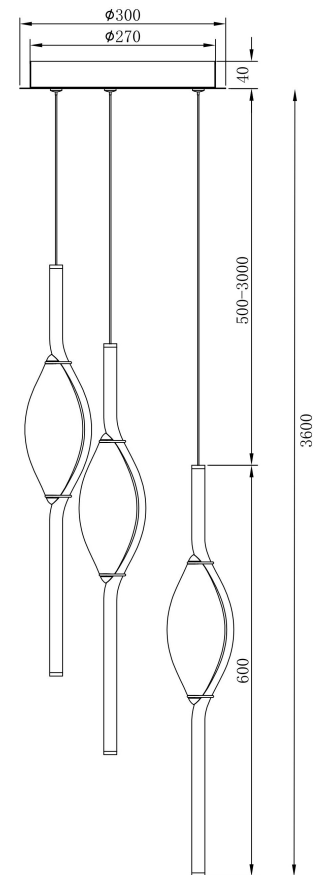

NO.1

NO.2

NO.3

MAX 24W
1 440 Lumen

Модель: MOD347PL-L24BS3K

Коллекция: Modern

Серия: Серия - 347

Подвесной светильник