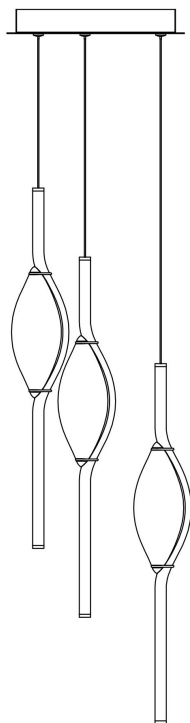

NO.1

NO.2

NO.3

MAX 24W
1 440 Lumen

Модель: MOD347PL-L24BS3K

Коллекция: Modern

Серия: Серия - 347

Подвесной светильник