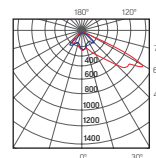

Типовая установка:

- ▶ Высота мачты: 30м
- ▶ Диаметр освещенной зоны: 60м
- ▶ Освещенность: >5лк

| Мощность светильника, Вт | Кол-во св-ков на короне |
|--------------------------|-------------------------|
| 220 | 8 |
| 440 | 6 |
| 660 | 4 |