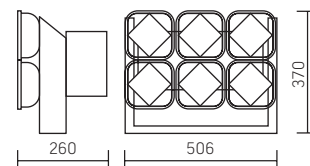

AirQub RZhD 220Вт

Артикул	Мощность, Вт	КЦТ, К	Световой поток, лм
D1-I0-HV0U1-04URG-6722040	220	4000	27900
D1-I0-HV0U1-04URG-6722045	220	4500	27900
D1-I0-HV0U1-04URG-6722050	220	5000	27900
D1-I0-HV0U1-04URG-6722055	220	5500	27900

AirQub RZhD 440Вт

Артикул	Мощность, Вт	КЦТ, К	Световой поток, лм
D1-I0-HV0U2-04URG-6744040	440	4000	55800
D1-I0-HV0U2-04URG-6744045	440	4500	55800
D1-I0-HV0U2-04URG-6744050	440	5000	55800
D1-I0-HV0U2-04URG-6744055	440	5500	55800

AirQub RZhD 660Вт

Артикул	Мощность, Вт	КЦТ, К	Световой поток, лм
D1-I0-HV0U3-04URG-6766040	660	4000	83700
D1-I0-HV0U3-04URG-6766045	660	4500	83700
D1-I0-HV0U3-04URG-6766050	660	5000	83700
D1-I0-HV0U3-04URG-6766055	660	5500	83700