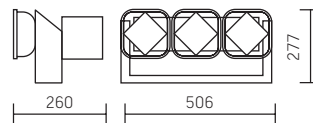

AirQub RZhD 220Вт