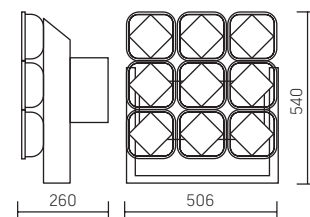

AirQub RZhD 660Вт

Артикул	Мощность, Вт	КЦТ, К	Световой поток, лм
D1-I0-HV0U3-04URG-6766040	660	4000	83700
D1-I0-HV0U3-04URG-6766045	660	4500	83700
D1-I0-HV0U3-04URG-6766050	660	5000	83700
D1-I0-HV0U3-04URG-6766055	660	5500	83700