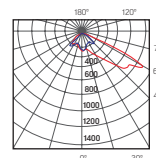

Артикул	Мощность, Вт	КЦТ, К	Световой поток, лм
D1-I0-HV0U1-04URG-6722040	220	4000	27900
D1-I0-HV0U1-04URG-6722045	220	4500	27900
D1-I0-HV0U1-04URG-6722050	220	5000	27900
D1-I0-HV0U1-04URG-6722055	220	5500	27900