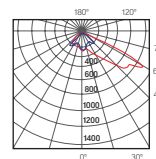

Артикул	Мощность, Вт	КЦТ, К	Световой поток, лм
D1-I0-HV0U2-04URG-6744040	440	4000	55800
D1-I0-HV0U2-04URG-6744045	440	4500	55800
D1-I0-HV0U2-04URG-6744050	440	5000	55800
D1-I0-HV0U2-04URG-6744055	440	5500	55800