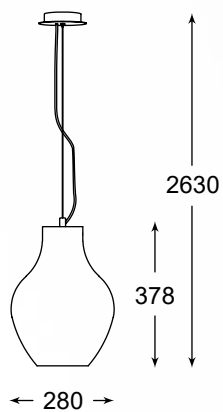

BRESSO
Pendant lamp
P19066A-D38
1xE27 MAX 60W
metal chrome canopy,
smoky chrome glass shade

BRESSO
Pendant lamp
P19066A-D28
1xE27 MAX 60W
metal chrome canopy,
smoky chrome glass shade

BRESSO
Pendant lamp
P19066A-D18
1xE27 MAX 60W
metal chrome canopy,
smoky chrome glass shade