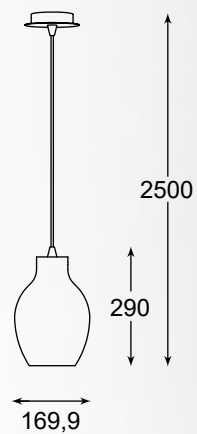

BRESSO
Pendant lamp
P19066A-D38
1xE27 MAX 60W
metal chrome canopy,
smoky chrome glass shade

BRESSO
Pendant lamp
P19066A-D28
1xE27 MAX 60W
metal chrome canopy,
smoky chrome glass shade

BRESSO
Pendant lamp
P19066A-D18
1xE27 MAX 60W
metal chrome canopy,
smoky chrome glass shade