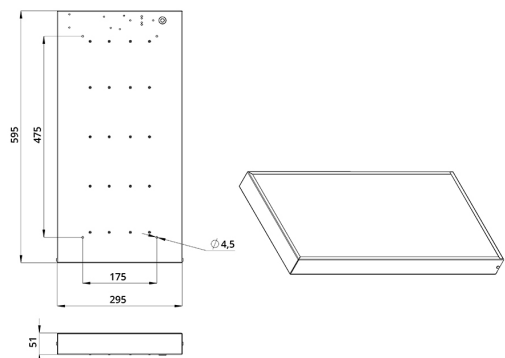

Технические данные

Светодиодный светильник ПромЛед Офис 25
5000К Микропризма 595×295×50мм

1. Описание серии

Серия светодиодных светильников для освещения общественных помещений: офисов, торговых залов, образовательных учреждений, больниц.

В комплекте поставляются крепления для потолка типа «Армстронг», но есть возможность и накладного монтажа на обычный потолок.

2. КСС и Габаритный чертеж

Кривая силы света

Габаритный чертеж

3. Основные технические данные и характеристики

Характеристики	Значение
Мощность, [Вт ±10%]:	25
Световой поток светильника, [лм ±5%]:	2 950
Номинальная коррелированная цветовая температура по ГОСТ 34819-2021, [К]:	5 000
Тип кривой силы света:	косинусная
Тип рассеивателя:	микропризма
Угол излучения, [°]:	100
Индекс цветопередачи (CRI), не менее:	80
Род тока:	АС
Коэффициент пульсации (Кп), не более, [%]:	1
Напряжение питания, [В]:	~176-264
Частота напряжения электропитания, [Гц ±10%]:	50
Коэффициент мощности (P _f), не менее:	0,98
Класс защиты от поражения электрическим током (по ГОСТ IEC 60598-1-2017):	I
Рекомендуемая высота установки, [м]:	2-6
Степень защиты от пыли и влаги (по ГОСТ IEC 60598-1-2017):	IP30
Климатическое исполнение (по ГОСТ 15150-69):	УХЛ4
Температура эксплуатации, [°С]:	от -40 до +50
Срок службы светильника, не менее, [лет]:	12
Срок службы светодиодов, не менее, [ч]:	100 000
Гарантийный срок на светильник, [мес.]:	60
Материал корпуса:	тонколистовая сталь
Материал рассеивателя:	УФ-стабилизированный полистирол
Цвет покраски:	-
Габаритные размеры, не более, [мм]:	595×295×50
Тип крепления:	встраиваемый/накладной
Масса, [кг]:	2,9