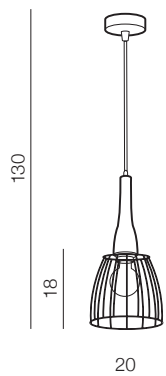

Terata

209

Terata 1

AZ2948

1x E27 Max 60W
wood/metal

Terata 3

AZ2949

3x E27 Max 60W
natural oak wood/metal