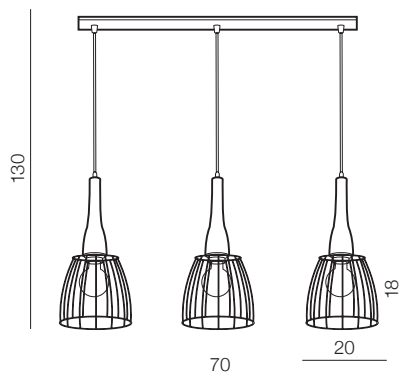

Terata

209

Terata 1

AZ2948

1x E27 Max 60W
wood/metal

Terata 3

AZ2949

3x E27 Max 60W
natural oak wood/metal