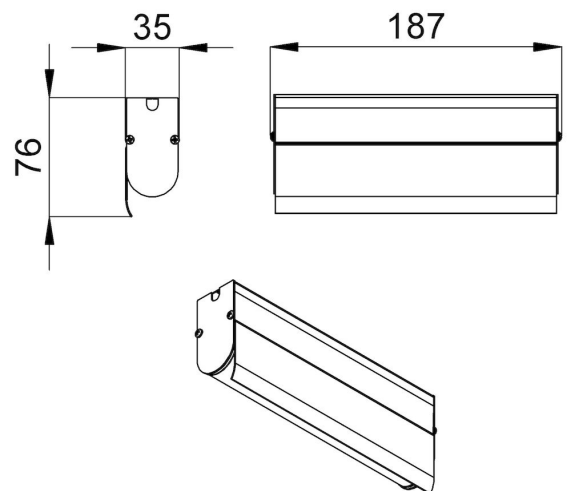

Корпус светильника – это трубка диаметром 31 мм из опалового ударопрочного УФ-стабилизированного поликарбоната.

Светильник комплектуется монтажным профилем, в котором размещаются элементы проводки, используемые для транзитного подключения. При необходимости можно скрыть источник освещения, дополнив профиль специальным алюминиевым козырьком.

2. КСС и Габаритный чертеж

Кривая силы света

Габаритный чертеж

3. Основные технические данные и характеристики

Характеристики	Значение
Мощность, [Вт ±10%]:	1
Световой поток светильника, [лм ±5%]:	100
Номинальная коррелированная цветовая температура по ГОСТ 34819-2021, [К]:	5 000
Тип кривой силы света:	косинусная
Тип рассеивателя:	опал
Угол излучения, [°]:	100
Индекс цветопередачи (CRI), не менее:	80
Род тока:	DC
Напряжение питания, [В]:	48
Класс защиты от поражения электрическим током (по ГОСТ IEC 60598-1-2017):	III
Степень защиты от пыли и влаги (по ГОСТ IEC 60598-1-2017):	IP67
Климатическое исполнение (по ГОСТ 15150-69):	УХЛ1
Температура эксплуатации, [°C]:	от -50 до +50
Срок службы светильника, не менее, [лет]:	12
Срок службы светодиодов, не менее, [ч]:	100 000
Гарантийный срок на светильник, [мес.]:	60
Материал корпуса:	УФ-стабилизированный поликарбонат
Габаритные размеры, не более, [мм]:	187×76×35
Тип крепления:	накладной
Масса, [кг]:	0,2