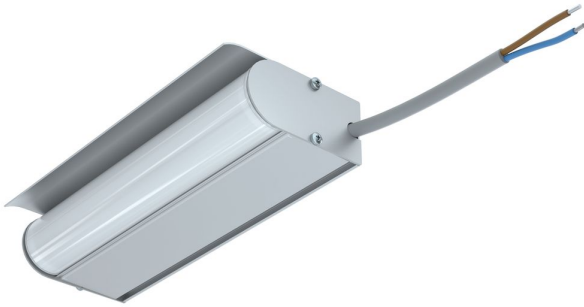

Технические данные

Светодиодный светильник ПромЛед Модерн v2.0 1
180мм (6Вт/1м) 48V DC 5000К Опал (Профиль,
козырек)

1. Описание серии

Серия архитектурных светильников малой мощности для контурной подсветки зданий и создания световых линий.

Корпус светильника – это трубка диаметром 31 мм из опалового ударопрочного УФ-стабилизированного поликарбоната.

Светильник комплектуется монтажным профилем, в котором размещаются элементы проводки, используемые для транзитного подключения. При необходимости можно скрыть источник освещения, дополнив профиль специальным алюминиевым козырьком.

В светильнике используется схема питания светодиодов с применением линейных стабилизаторов с напряжением питания светодиодной платы 48 В, что позволяет обеспечить равномерное свечение от первого до последнего светильника в одной линии подключения большой длины: до 20 м для светильников мощностью 9 Вт/м, и до 30 м для светильников 6 Вт/м. Источник питания внешнего исполнения заказывается отдельно. Его металлический корпус залит теплопроводящим компаундом, защищен от микросекундных импульсов высокой энергии до 6 кВ.