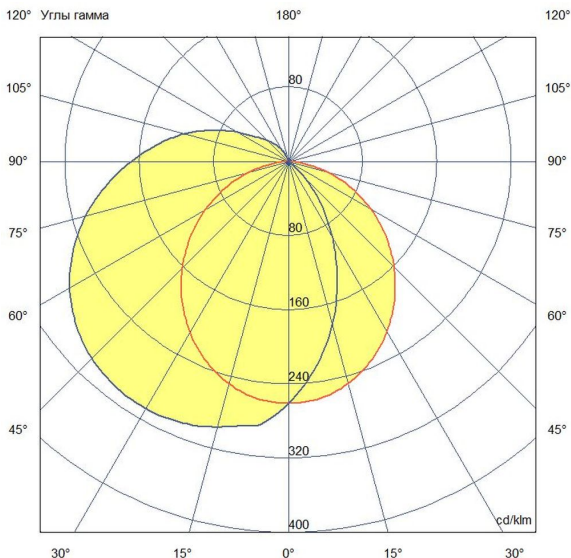

Технические данные

Светодиодный светильник ПромЛед Модерн v2.0 1
180мм (6Вт/1м) 48V DC 5000К Опал (Профиль,
козырек)

1. Описание серии

Серия архитектурных светильников малой мощности для контурной подсветки зданий и создания световых линий.

2. КСС и Габаритный чертеж

Кривая силы света

Габаритный чертеж

3. Основные технические данные и характеристики

Характеристики	Значение
Мощность, [Вт ±10%]:	1
Световой поток светильника, [лм ±5%]:	100
Номинальная коррелированная цветовая температура по ГОСТ 34819-2021, [К]:	5 000
Тип кривой силы света:	косинусная
Тип рассеивателя:	опал
Угол излучения, [°]:	100
Индекс цветопередачи (CRI), не менее:	80
Род тока:	DC
Напряжение питания, [В]:	48
Класс защиты от поражения электрическим током (по ГОСТ IEC 60598-1-2017):	III
Степень защиты от пыли и влаги (по ГОСТ IEC 60598-1-2017):	IP67
Климатическое исполнение (по ГОСТ 15150-69):	УХЛ1
Температура эксплуатации, [°C]:	от -50 до +50
Срок службы светильника, не менее, [лет]:	12
Срок службы светодиодов, не менее, [ч]:	100 000
Гарантийный срок на светильник, [мес.]:	60
Материал корпуса:	УФ-стабилизированный поликарбонат
Габаритные размеры, не более, [мм]:	187×76×35
Тип крепления:	накладной
Масса, [кг]:	0,2