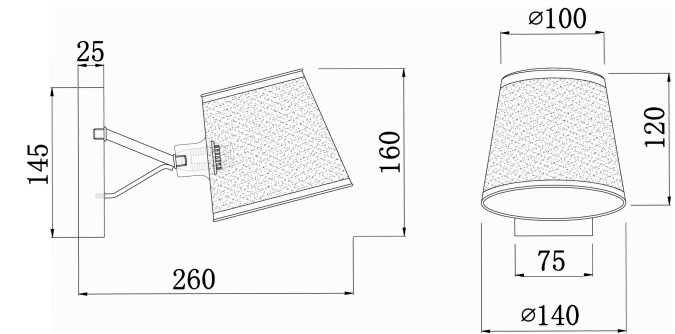

FREYA
TRADITION OF QUALITY

Инструкция

FR5108WL-01CH

1xE14 40W

Модель: FR5108WL-01CH
Коллекция: Modern
Серия: Gino
Настенный светильник