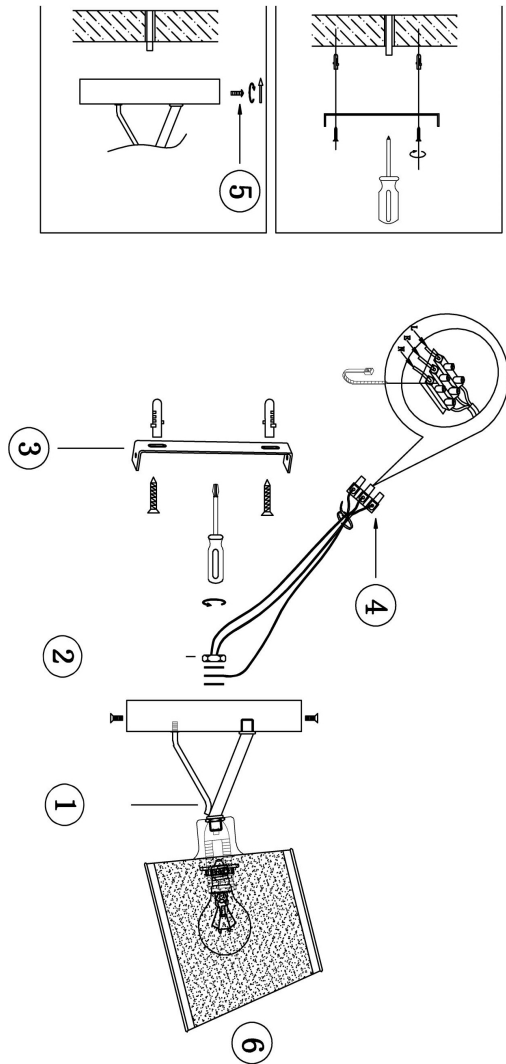

FREYA
TRADITION OF QUALITY

Инструкция

FR5108WL-01CH

1xE14 40W

Модель: FR5108WL-01CH
Коллекция: Modern
Серия: Gino
Настенный светильник