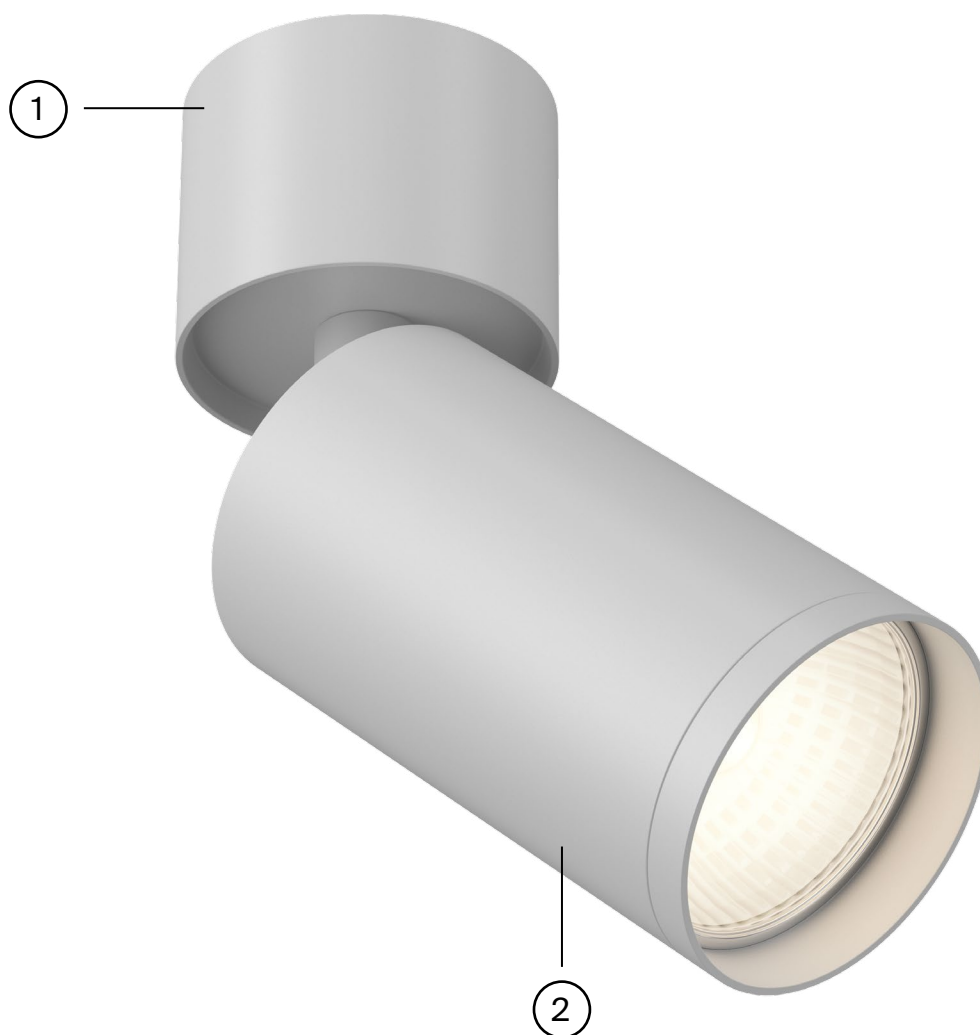

АРТИКУЛ: C050CL-1W

MAYTONI
DECORATIVE LIGHTING

АРТИКУЛ	ФОТО
<p>① C050CL-01W</p>	
<p>② TRA020-01W</p>	