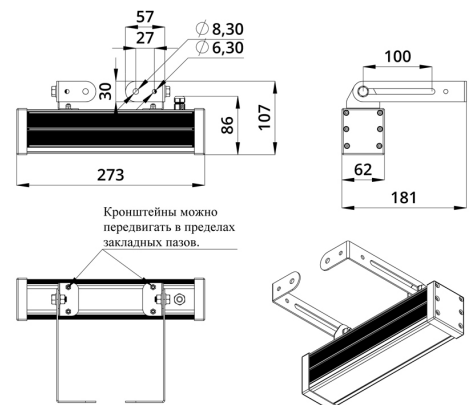

### 3. Основные технические данные и характеристики

Характеристики	Значение
Мощность, [Вт ±10%]:	19
Световой поток светильника, [лм ±5%]:	1 550
Цвет свечения:	RGBW
Номинальная коррелированная цветовая температура по ГОСТ 34819-2021, [К]:	4 000
Тип кривой силы света:	концентрированная
Угол излучения, [°]:	25
Индекс цветопередачи (CRI), не менее:	70
Род тока:	DC
Коэффициент пульсации (Кп), не более, [%]:	1
Напряжение питания, [В]:	24-36
Коэффициент мощности (P <sub>f</sub> ), не менее:	0,95
Класс защиты от поражения электрическим током (по ГОСТ IEC 60598-1-2017):	III
Степень защиты от пыли и влаги (по ГОСТ IEC 60598-1-2017):	IP67
Климатическое исполнение (по ГОСТ 15150-69):	УХЛ1
Температура эксплуатации, [°С]:	от -40 до +50
Срок службы светильника, не менее, [лет]:	12
Срок службы светодиодов, не менее, [ч]:	100 000
Гарантийный срок на светильник, [мес.]:	60
Материал оптического элемента:	УФ-стабилизированный поликарбонат
Материал корпуса:	экструдированный сплав алюминия
Материал рассеивателя:	закаленное стекло
Цвет покраски:	-
Габаритные размеры, не более, [мм]:	273×181×107
Тип крепления:	поворотный кронштейн
Масса, [кг]:	1
Интерфейс управления/диммирования:	DMX