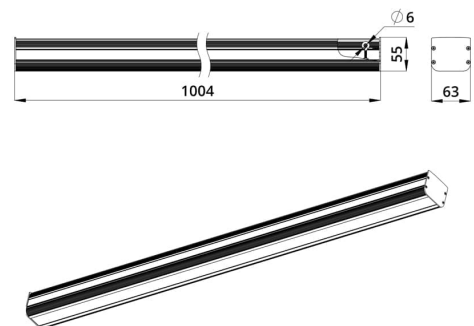

Светильники с высокой энергоэффективностью (140 лм/Вт), которые можно легко смонтировать в транзитную линию.

«Маркет-Линия» может комплектоваться прозрачным или опаловым рассеивателем.

В исполнении «Оптик» на светодиодный модуль устанавливается линза из поликарбоната, позволяющая эффективнее распределять световой поток от диодов.

Светильники крепятся на трос (по отдельности или в линию). Также модуль светильника можно использовать и как единственный источник света и монтировать его не только подвесным, но и накладным способом.

2. КСС и Габаритный чертеж

Кривая силы света

Габаритный чертеж

3. Основные технические данные и характеристики

Характеристики	Значение
Мощность, [Вт ±10%]:	20
Световой поток светильника, [лм ±5%]:	2 500
Номинальная коррелированная цветовая температура по ГОСТ 34819-2021, [К]:	5 000
Тип кривой силы света:	косинусная
Тип рассеивателя:	прозрачный
Угол излучения, [°]:	120
Индекс цветопередачи (CRI), не менее:	80
Род тока:	АС
Коэффициент пульсации (Кп), не более, [%]:	1
Напряжение питания, [В]:	~176-264
Частота напряжения электропитания, [Гц ±10%]:	50
Коэффициент мощности (P _f), не менее:	0,98
Класс защиты от поражения электрическим током (по ГОСТ IEC 60598-1-2017):	I
Рекомендуемая высота установки, [м]:	2-8
Степень защиты от пыли и влаги (по ГОСТ IEC 60598-1-2017):	IP30/IP54 (для исполнения с верхней крышкой)
Климатическое исполнение (по ГОСТ 15150-69):	УХЛ2
Температура эксплуатации, [°С]:	от -50 до +50
Срок службы светильника, не менее, [лет]:	12
Срок службы светодиодов, не менее, [ч]:	100 000
Гарантийный срок на светильник, [мес.]:	36
Материал корпуса:	экструдированный сплав алюминия
Материал рассеивателя:	УФ-стабилизированный поликарбонат
Цвет покраски:	-
Габаритные размеры, не более, [мм]:	1004×63×55
Тип крепления:	подвесной
Масса, [кг]:	1,7