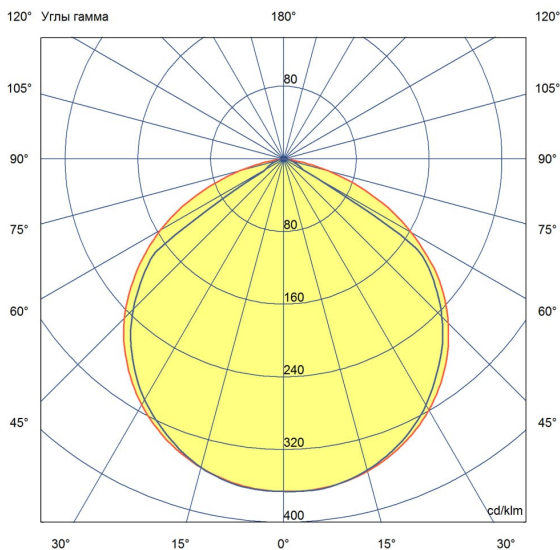

Светильники с высокой энергоэффективностью (140 лм/Вт), которые можно легко смонтировать в транзитную линию.

«Маркет-Линия» может комплектоваться прозрачным или опаловым рассеивателем.

В исполнении «Оптик» на светодиодный модуль устанавливается линза из поликарбоната, позволяющая эффективнее распределять световой поток от диодов.

2. КСС и Габаритный чертеж

Кривая силы света

Габаритный чертеж

3. Основные технические данные и характеристики

Характеристики	Значение
Мощность, [Вт ±10%]:	20
Световой поток светильника, [лм ±5%]:	2 500
Номинальная коррелированная цветовая температура по ГОСТ 34819-2021, [К]:	5 000
Тип кривой силы света:	косинусная
Тип рассеивателя:	прозрачный
Угол излучения, [°]:	120
Индекс цветопередачи (CRI), не менее:	80
Род тока:	АС
Коэффициент пульсации (Кп), не более, [%]:	1
Напряжение питания, [В]:	~176-264
Частота напряжения электропитания, [Гц ±10%]:	50
Коэффициент мощности (P _f), не менее:	0,98
Класс защиты от поражения электрическим током (по ГОСТ IEC 60598-1-2017):	I
Рекомендуемая высота установки, [м]:	2-8
Степень защиты от пыли и влаги (по ГОСТ IEC 60598-1-2017):	IP30/IP54 (для исполнения с верхней крышкой)
Климатическое исполнение (по ГОСТ 15150-69):	УХЛ2
Температура эксплуатации, [°С]:	от -50 до +50
Срок службы светильника, не менее, [лет]:	12
Срок службы светодиодов, не менее, [ч]:	100 000
Гарантийный срок на светильник, [мес.]:	36
Материал корпуса:	экструдированный сплав алюминия
Материал рассеивателя:	УФ-стабилизированный поликарбонат
Цвет покраски:	-
Габаритные размеры, не более, [мм]:	1004×63×55
Тип крепления:	подвесной
Масса, [кг]:	1,7