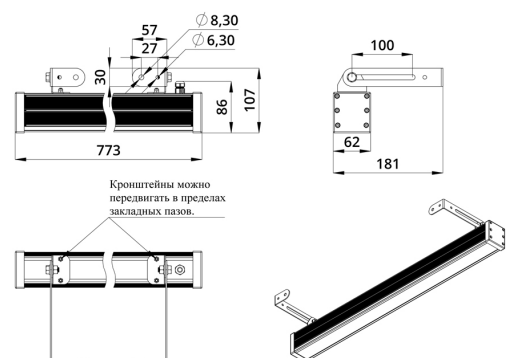

Светильники просты в монтаже за счёт кронштейна с удобной системой фиксации угла поворота. Возможно транзитное подключение в единую линию с помощью коннекторов.

2. КСС и Габаритный чертеж

Кривая силы света

Габаритный чертеж

3. Основные технические данные и характеристики

Характеристики	Значение
Мощность, [Вт ±10%]:	29
Световой поток светильника, [лм ±5%]:	2 340
Цвет свечения:	RGBW
Номинальная коррелированная цветовая температура по ГОСТ 34819-2021, [К]:	5 000
Тип кривой силы света:	глубокая
Угол излучения, [°]:	50
Индекс цветопередачи (CRI), не менее:	70
Род тока:	DC
Коэффициент пульсации (Кп), не более, [%]:	1
Напряжение питания, [В]:	24-36
Коэффициент мощности (Pф), не менее:	0,95
Класс защиты от поражения электрическим током (по ГОСТ IEC 60598-1-2017):	III
Степень защиты от пыли и влаги (по ГОСТ IEC 60598-1-2017):	IP67
Климатическое исполнение (по ГОСТ 15150-69):	УХЛ1
Температура эксплуатации, [°С]:	от -40 до +50
Срок службы светильника, не менее, [лет]:	12
Срок службы светодиодов, не менее, [ч]:	100 000
Гарантийный срок на светильник, [мес.]:	60
Материал оптического элемента:	УФ-стабилизированный поликарбонат
Материал корпуса:	экструдированный сплав алюминия
Материал рассеивателя:	закаленное стекло
Цвет покраски:	-
Габаритные размеры, не более, [мм]:	773×181×107
Тип крепления:	поворотный кронштейн
Масса, [кг]:	2,1
Интерфейс управления/диммирования:	DMX