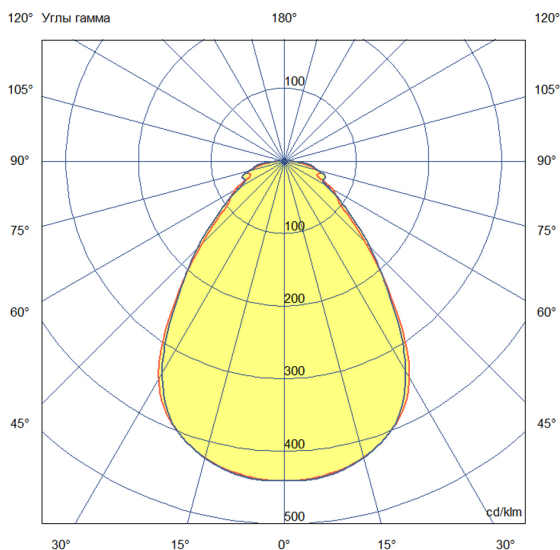

«Грильято» имеет среднюю световую эффективность 120 лм/Вт и создает комфортное освещение без пульсаций.

У светильников легкий стальной корпус со специальной поворотной планкой, позволяющей без дополнительного инструмента вынимать рассеиватель из корпуса, облегчая накладной монтаж.

2. КСС и Габаритный чертеж

Кривая силы света

Габаритный чертеж

3. Основные технические данные и характеристики

Характеристики	Значение
Мощность, [Вт ±10%]:	35
Световой поток светильника, [лм ±5%]:	4 000
Номинальная коррелированная цветовая температура по ГОСТ 34819-2021, [К]:	4 000
Тип кривой силы света:	косинусная
Тип рассеивателя:	микропризма
Угол излучения, [°]:	80
Индекс цветопередачи (CRI), не менее:	90
Род тока:	АС
Коэффициент пульсации (Кп), не более, [%]:	1
Напряжение питания, [В]:	~176-264
Частота напряжения электропитания, [Гц ±10%]:	50
Коэффициент мощности (P _f), не менее:	0,98
Класс защиты от поражения электрическим током (по ГОСТ IEC 60598-1-2017):	I
Рекомендуемая высота установки, [м]:	2-6
Степень защиты от пыли и влаги (по ГОСТ IEC 60598-1-2017):	IP30
Климатическое исполнение (по ГОСТ 15150-69):	УХЛ4
Температура эксплуатации, [°С]:	от -40 до +50
Срок службы светильника, не менее, [лет]:	12
Срок службы светодиодов, не менее, [ч]:	100 000
Гарантийный срок на светильник, [мес.]:	60
Материал корпуса:	тонколистовая сталь
Материал рассеивателя:	УФ-стабилизированный полистирол
Цвет покраски:	-
Габаритные размеры, не более, [мм]:	588×588×40
Тип крепления:	встраиваемый
Масса, [кг]:	3,1