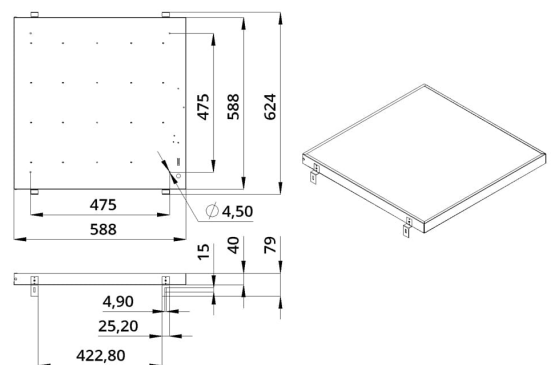

2. КСС и Габаритный чертеж

Кривая силы света

Габаритный чертеж

3. Основные технические данные и характеристики

Характеристики	Значение
Мощность, [Вт ±10%]:	35
Световой поток светильника, [лм ±5%]:	4 000
Номинальная коррелированная цветовая температура по ГОСТ 34819-2021, [К]:	4 000
Тип кривой силы света:	косинусная
Тип рассеивателя:	микропризма
Угол излучения, [°]:	80
Индекс цветопередачи (CRI), не менее:	90
Род тока:	АС
Коэффициент пульсации (Кп), не более, [%]:	1
Напряжение питания, [В]:	~176-264
Частота напряжения электропитания, [Гц ±10%]:	50
Коэффициент мощности (P _f), не менее:	0,98
Класс защиты от поражения электрическим током (по ГОСТ IEC 60598-1-2017):	I
Рекомендуемая высота установки, [м]:	2-6
Степень защиты от пыли и влаги (по ГОСТ IEC 60598-1-2017):	IP30
Климатическое исполнение (по ГОСТ 15150-69):	УХЛ4
Температура эксплуатации, [°С]:	от -40 до +50
Срок службы светильника, не менее, [лет]:	12
Срок службы светодиодов, не менее, [ч]:	100 000
Гарантийный срок на светильник, [мес.]:	60
Материал корпуса:	тонколистовая сталь
Материал рассеивателя:	УФ-стабилизированный полистирол
Цвет покраски:	-
Габаритные размеры, не более, [мм]:	588×588×40
Тип крепления:	встраиваемый
Масса, [кг]:	3,1