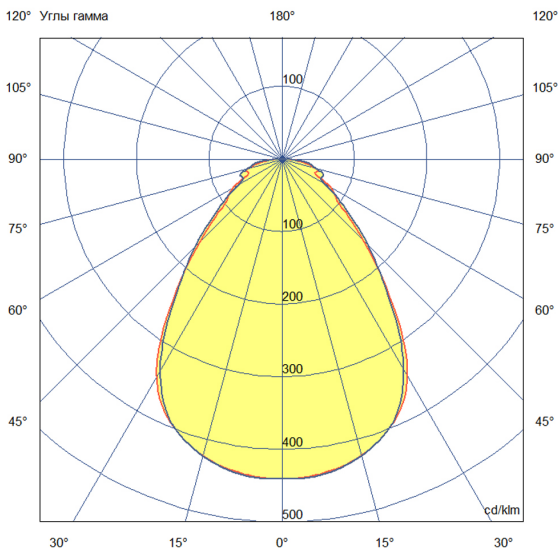

2. КСС и Габаритный чертеж

Кривая силы света

Габаритный чертеж