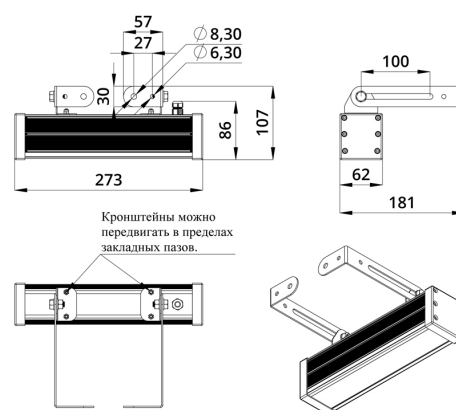

### 3. Основные технические данные и характеристики

Характеристики	Значение
Мощность, [Вт ±10%]:	10
Световой поток светильника, [лм ±5%]:	780
Цвет свечения:	RGBW
Номинальная коррелированная цветовая температура по ГОСТ 34819-2021, [К]:	5 000
Тип кривой силы света:	концентрированная
Угол излучения, [°]:	25
Индекс цветопередачи (CRI), не менее:	70
Род тока:	DC
Коэффициент пульсации (Кп), не более, [%]:	1
Напряжение питания, [В]:	24-36
Коэффициент мощности (P <sub>f</sub> ), не менее:	0,95
Класс защиты от поражения электрическим током (по ГОСТ IEC 60598-1-2017):	III
Степень защиты от пыли и влаги (по ГОСТ IEC 60598-1-2017):	IP67
Климатическое исполнение (по ГОСТ 15150-69):	УХЛ1
Температура эксплуатации, [°С]:	от -40 до +50
Срок службы светильника, не менее, [лет]:	12
Срок службы светодиодов, не менее, [ч]:	100 000
Гарантийный срок на светильник, [мес.]:	60
Материал оптического элемента:	УФ-стабилизированный поликарбонат
Материал корпуса:	экструдированный сплав алюминия
Материал рассеивателя:	закаленное стекло
Цвет покраски:	-
Габаритные размеры, не более, [мм]:	273×181×107
Тип крепления:	поворотный кронштейн
Масса, [кг]:	1
Интерфейс управления/диммирования:	DMX