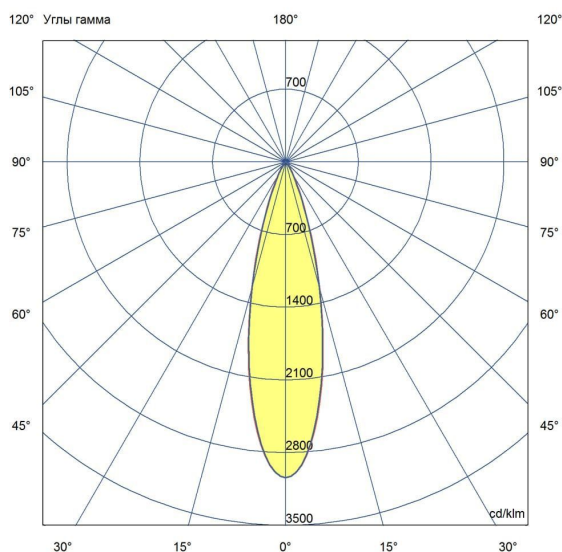

2. КСС и Габаритный чертеж

Кривая силы света

Габаритный чертеж