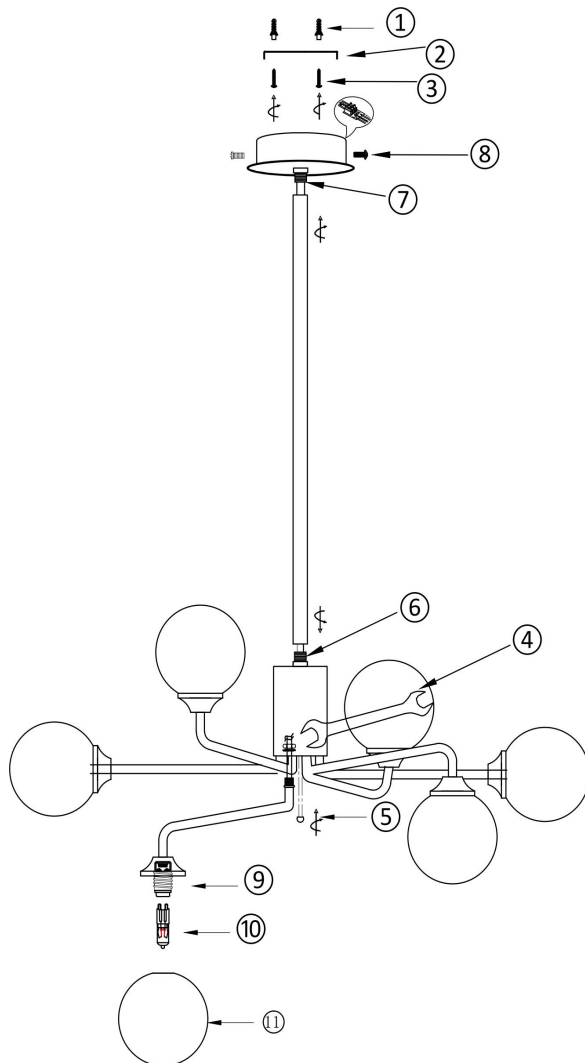

## Инструкция FR5120PL-06G

6xG9 25W

Модель: FR5120PL-06G  
Коллекция: Modern  
Серия: Alexis  
Подвесной светильник