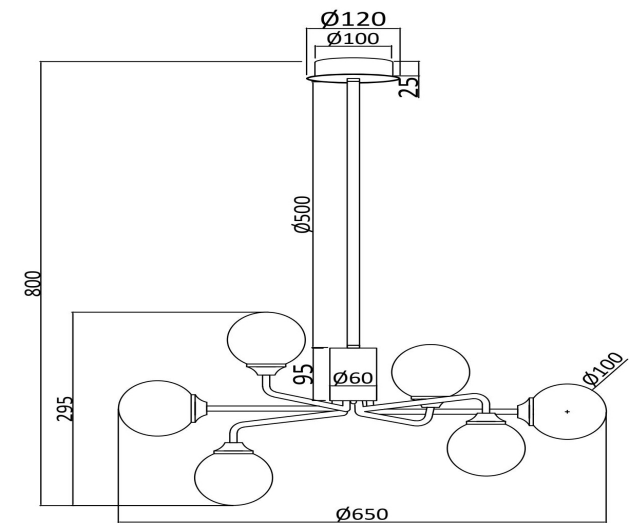

## Инструкция FR5120PL-06G

6xG9 25W

Модель: FR5120PL-06G  
Коллекция: Modern  
Серия: Alexis  
Подвесной светильник