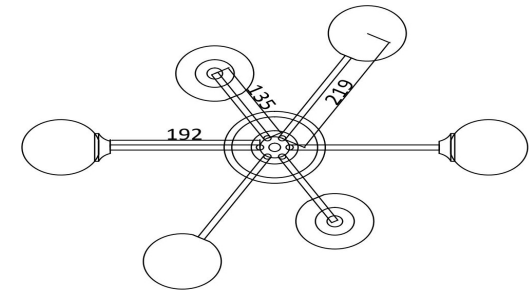

## Инструкция FR5120PL-06G

6xG9 25W

Модель: FR5120PL-06G  
Коллекция: Modern  
Серия: Alexis  
Подвесной светильник