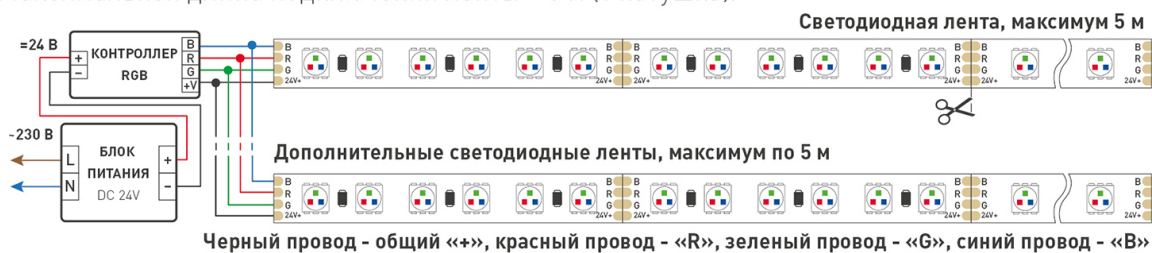

21 Вт/м

24 В

84

IP20

10 мм

ПАРАМЕТРЫ

Артикул	021759	
Модель	Лента RT 2-5000 24V RGB 3X (5060, 420 LED, BLACK)	
	для 1 м	для 5 м
Степень пылевлагозащиты	IP20	
Тип светодиода	SMD 5060	
Кол-во светодиодов	84 шт	420 шт
Минимальный отрезок	71.4 мм (6 светодиодов)	
Гарантия	3 года	
ОПТИЧЕСКИЕ		
Цвет свечения	Мультицветный RGB 	
Индекс цветопередачи, CRI	—	
Угол излучения	120°	
Световой поток	—	—
ЭЛЕКТРИЧЕСКИЕ		
Напряжение питания	DC 24 В	
Максимальная мощность	21 Вт	105 Вт
Потребляемый ток	0.88 А	4.38 А
ЛОГИСТИЧЕСКИЕ		
Длина	5 000 мм	
Ширина	10 мм	
Высота	2.2 мм	
Вес упаковки	178 г, катушка 5 м	
КЛИМАТИЧЕСКИЕ УСЛОВИЯ		
Диапазон рабочих температур	-30... +45 °С	

КОНСТРУКТИВНЫЙ ЧЕРТЕЖ

Ленту можно резать только в обозначенных местах по линии между контактными площадками для пайки.

ФОТОМЕТРИЯ

ДИАГРАММА ОСВЕЩЕННОСТИ

КСС (КРИВАЯ СИЛЫ СВЕТА)

РЕКОМЕНДАЦИИ ПО ПОДКЛЮЧЕНИЮ И УСТАНОВКЕ

Максимальная длина подключения ленты – 5 м (1 катушка).

Схема 1. Подключение нескольких светодиодных лент с одной стороны.

Схема 2. Подключение нескольких светодиодных лент с двух сторон.

Рекомендуется использовать для обеспечения равномерного свечения ленты по всей длине.

КАК СГИБАТЬ ЛЕНТУ

Правильный изгиб ленты. Минимальный радиус изгиба указан в инструкции к ленте.

Внимание!

Ленту нельзя изгибать в горизонтальной плоскости, перекручивать, растягивать, изламывать или сгибать под прямым углом. Не допускается подвешивать к ленте любые предметы или грузы.