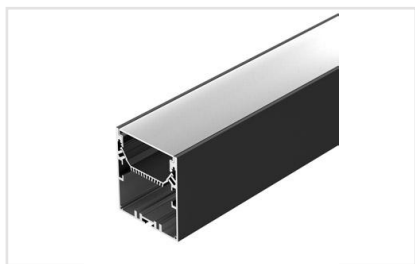

Не складывать

Не скручивать

Не сгибать под прямым углом

Не перекручивать

СОПУТСТВУЮЩИЕ ТОВАРЫ

Приобретаются отдельно

Артикул 028973

Комплект с экраном. Подвесной/накладной профиль 60x70 мм для линейных светильников, в комплекте с матовым экраном. Цвет - чёрный. Отсек для БП 29x46мм. Длина 2500мм.

Артикул 025519

Чёрный окрашенный линейный профиль. Размер 35x35мм, длина 2,5м. Подвесы, заглушки и гибкий экран (20м) поставляются отдельно. Цена за 1шт.

АКСЕССУАРЫ

Приобретаются отдельно

Артикул 023949

Одиночный коннектор (без провода) для соединения 2-х отрезков открытых светодиодных RGB лент (5060) шириной 10мм. Материал - пластик.