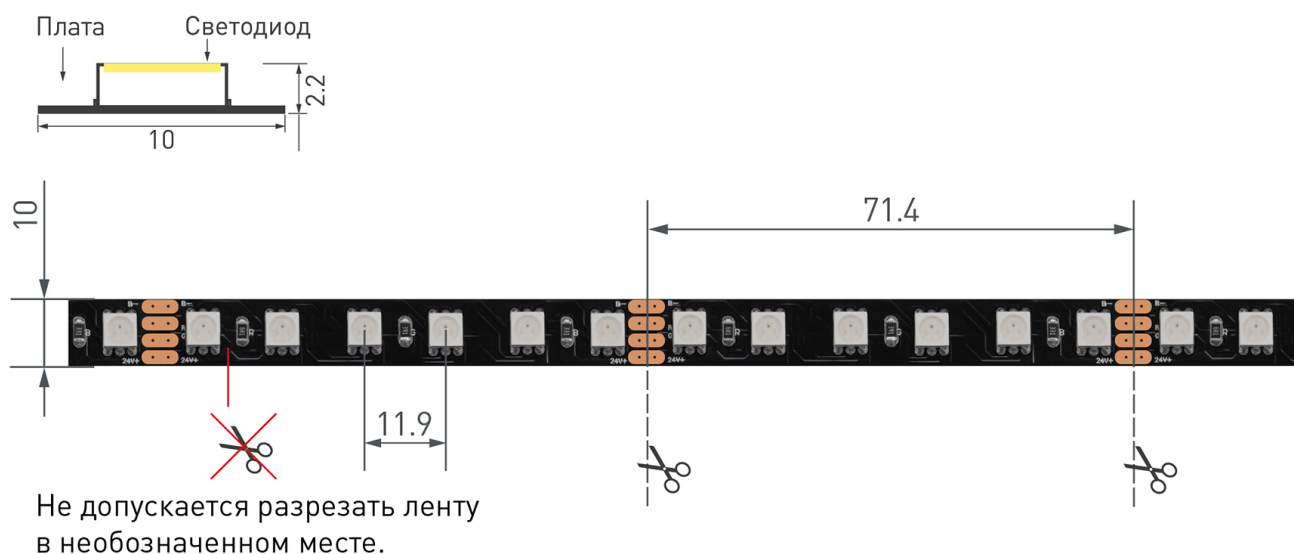

21 Вт/м

24 В

84

IP20

10 мм

ПАРАМЕТРЫ

Артикул	021759	
Модель	Лента RT 2-5000 24V RGB 3X (5060, 420 LED, BLACK)	
	для 1 м	для 5 м
Степень пылевлагозащиты	IP20	
Тип светодиода	SMD 5060	
Кол-во светодиодов	84 шт	420 шт
Минимальный отрезок	71.4 мм (6 светодиодов)	
Гарантия	3 года	
ОПТИЧЕСКИЕ		
Цвет свечения	Мультицветный RGB 	
Индекс цветопередачи, CRI	—	
Угол излучения	120°	
Световой поток	—	—
ЭЛЕКТРИЧЕСКИЕ		
Напряжение питания	DC 24 В	
Максимальная мощность	21 Вт	105 Вт
Потребляемый ток	0.88 А	4.38 А
ЛОГИСТИЧЕСКИЕ		
Длина	5 000 мм	
Ширина	10 мм	
Высота	2.2 мм	
Вес упаковки	178 г, катушка 5 м	
КЛИМАТИЧЕСКИЕ УСЛОВИЯ		
Диапазон рабочих температур	-30... +45 °С	

КОНСТРУКТИВНЫЙ ЧЕРТЕЖ

Ленту можно резать только в обозначенных местах по линии между контактными площадками для пайки.

ФОТОМЕТРИЯ

ДИАГРАММА ОСВЕЩЕННОСТИ

КСС (КРИВАЯ СИЛЫ СВЕТА)

РЕКОМЕНДАЦИИ ПО ПОДКЛЮЧЕНИЮ И УСТАНОВКЕ

Максимальная длина подключения ленты – 5 м (1 катушка).

Схема 1. Подключение нескольких светодиодных лент с одной стороны.

Схема 2. Подключение нескольких светодиодных лент с двух сторон.

Рекомендуется использовать для обеспечения равномерного свечения ленты по всей длине.

Артикул 025519

Чёрный окрашенный линейный профиль. Размер 35x35мм, длина 2,5м. Подвесы, заглушки и гибкий экран (20м) поставляются отдельно. Цена за 1шт.

АКСЕССУАРЫ

Приобретаются отдельно

Артикул 023949

Одиночный коннектор (без провода) для соединения 2-х отрезков открытых светодиодных RGB лент (5060) шириной 10мм. Материал - пластик.