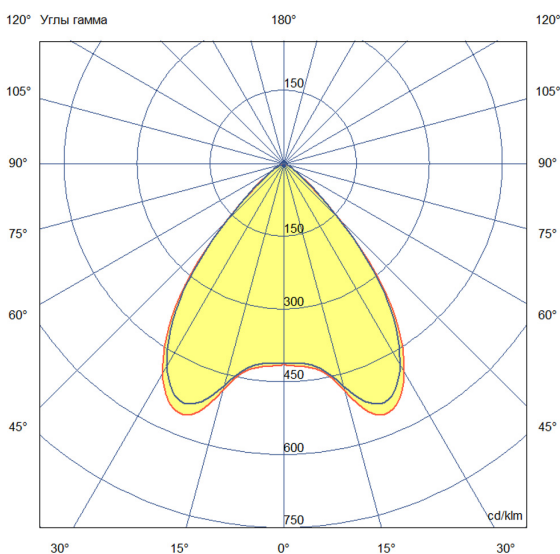

Технические данные

Светодиодный светильник ПромЛед Барокко 10
250мм Оптик 24-36V DC RGBW DMX 4000K 90°

1. Описание серии

Серия линейных светодиодных светильников с RGB(W)-диодами для заливного архитектурного освещения фасадов или акцентной подсветки отдельных элементов зданий.

Габаритный чертеж

3. Основные технические данные и характеристики

Характеристики	Значение
Мощность, [Вт ±10%]:	10
Световой поток светильника, [лм ±5%]:	780
Цвет свечения:	RGBW
Номинальная коррелированная цветовая температура по ГОСТ 34819-2021, [К]:	4 000
Тип кривой силы света:	косинусная
Угол излучения, [°]:	90
Индекс цветопередачи (CRI), не менее:	70
Род тока:	DC
Коэффициент пульсации (Кп), не более, [%]:	1
Напряжение питания, [В]:	24-36
Коэффициент мощности (P _f), не менее:	0,95
Класс защиты от поражения электрическим током (по ГОСТ IEC 60598-1-2017):	III
Степень защиты от пыли и влаги (по ГОСТ IEC 60598-1-2017):	IP67
Климатическое исполнение (по ГОСТ 15150-69):	УХЛ1
Температура эксплуатации, [°С]:	от -40 до +50
Срок службы светильника, не менее, [лет]:	12
Срок службы светодиодов, не менее, [ч]:	100 000
Гарантийный срок на светильник, [мес.]:	60
Материал оптического элемента:	УФ-стабилизированный поликарбонат
Материал корпуса:	экструдированный сплав алюминия
Материал рассеивателя:	закаленное стекло
Цвет покраски:	-
Габаритные размеры, не более, [мм]:	273×181×107
Тип крепления:	поворотный кронштейн
Масса, [кг]:	1
Интерфейс управления/диммирования:	DMX