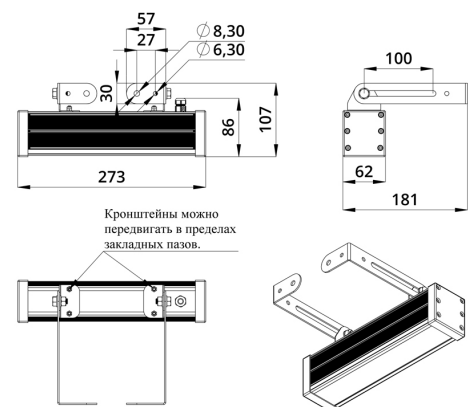

Светильники просты в монтаже за счёт кронштейна с удобной системой фиксации угла поворота. Возможно транзитное подключение в единую линию с помощью коннекторов.

2. КСС и Габаритный чертеж

Кривая силы света

Габаритный чертеж

3. Основные технические данные и характеристики

Характеристики	Значение
Мощность, [Вт ±10%]:	10
Световой поток светильника, [лм ±5%]:	780
Цвет свечения:	RGBW
Номинальная коррелированная цветовая температура по ГОСТ 34819-2021, [К]:	4 000
Тип кривой силы света:	косинусная
Угол излучения, [°]:	90
Индекс цветопередачи (CRI), не менее:	70
Род тока:	DC
Коэффициент пульсации (Кп), не более, [%]:	1
Напряжение питания, [В]:	24-36
Коэффициент мощности (P _f), не менее:	0,95
Класс защиты от поражения электрическим током (по ГОСТ IEC 60598-1-2017):	III
Степень защиты от пыли и влаги (по ГОСТ IEC 60598-1-2017):	IP67
Климатическое исполнение (по ГОСТ 15150-69):	УХЛ1
Температура эксплуатации, [°С]:	от -40 до +50
Срок службы светильника, не менее, [лет]:	12
Срок службы светодиодов, не менее, [ч]:	100 000
Гарантийный срок на светильник, [мес.]:	60
Материал оптического элемента:	УФ-стабилизированный поликарбонат
Материал корпуса:	экструдированный сплав алюминия
Материал рассеивателя:	закаленное стекло
Цвет покраски:	-
Габаритные размеры, не более, [мм]:	273×181×107
Тип крепления:	поворотный кронштейн
Масса, [кг]:	1
Интерфейс управления/диммирования:	DMX