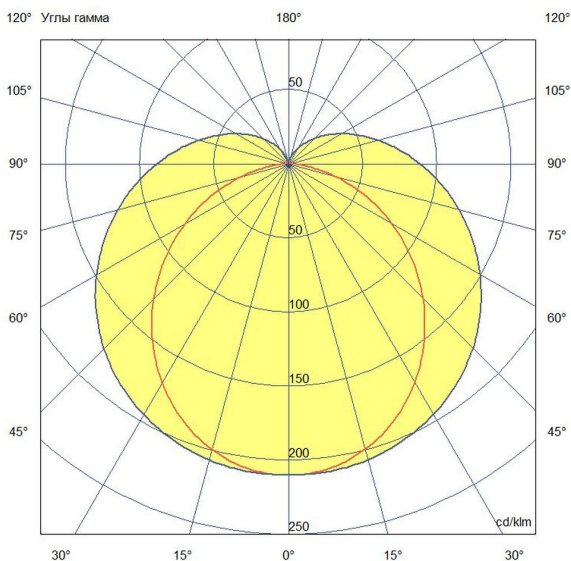

Технические данные

Светодиодный светильник ПромЛед Модерн v2.0 6
1000мм (6Вт/1м) 48V DC 4000K Опал (Профиль)

1. Описание серии

Серия архитектурных светильников малой мощности для контурной подсветки зданий и создания световых линий.

2. КСС и Габаритный чертеж

Кривая силы света

Габаритный чертеж

3. Основные технические данные и характеристики

Характеристики	Значение
Мощность, [Вт ±10%]:	6
Световой поток светильника, [лм ±5%]:	790
Номинальная коррелированная цветовая температура по ГОСТ 34819-2021, [К]:	4 000
Тип кривой силы света:	косинусная
Тип рассеивателя:	опал
Угол излучения, [°]:	100
Индекс цветопередачи (CRI), не менее:	80
Род тока:	DC
Напряжение питания, [В]:	48
Класс защиты от поражения электрическим током (по ГОСТ IEC 60598-1-2017):	III
Степень защиты от пыли и влаги (по ГОСТ IEC 60598-1-2017):	IP67
Климатическое исполнение (по ГОСТ 15150-69):	УХЛ1
Температура эксплуатации, [°C]:	от -50 до +50
Срок службы светильника, не менее, [лет]:	12
Срок службы светодиодов, не менее, [ч]:	100 000
Гарантийный срок на светильник, [мес.]:	60
Материал корпуса:	УФ-стабилизированный поликарбонат
Габаритные размеры, не более, [мм]:	1007×64×35
Тип крепления:	накладной
Масса, [кг]:	0,6