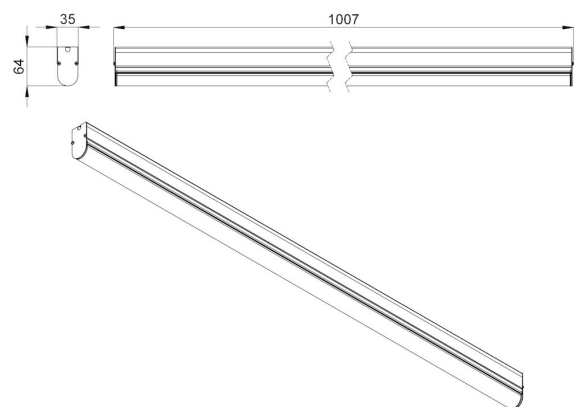

Технические данные

Светодиодный светильник ПромЛед Модерн v2.0 6
1000мм (6Вт/1м) 48V DC 4000K Опал (Профиль)

1. Описание серии

Серия архитектурных светильников малой мощности для контурной подсветки зданий и создания световых линий.

Корпус светильника – это трубка диаметром 31 мм из опалового ударопрочного УФ-стабилизированного поликарбоната.

Светильник комплектуется монтажным профилем, в котором размещаются элементы проводки, используемые для транзитного подключения. При необходимости можно скрыть источник освещения, дополнив профиль специальным алюминиевым козырьком.

2. КСС и Габаритный чертеж

Кривая силы света

Габаритный чертеж

3. Основные технические данные и характеристики

Характеристики	Значение
Мощность, [Вт ±10%]:	6
Световой поток светильника, [лм ±5%]:	790
Номинальная коррелированная цветовая температура по ГОСТ 34819-2021, [К]:	4 000
Тип кривой силы света:	косинусная
Тип рассеивателя:	опал
Угол излучения, [°]:	100
Индекс цветопередачи (CRI), не менее:	80
Род тока:	DC
Напряжение питания, [В]:	48
Класс защиты от поражения электрическим током (по ГОСТ IEC 60598-1-2017):	III
Степень защиты от пыли и влаги (по ГОСТ IEC 60598-1-2017):	IP67
Климатическое исполнение (по ГОСТ 15150-69):	УХЛ1
Температура эксплуатации, [°C]:	от -50 до +50
Срок службы светильника, не менее, [лет]:	12
Срок службы светодиодов, не менее, [ч]:	100 000
Гарантийный срок на светильник, [мес.]:	60
Материал корпуса:	УФ-стабилизированный поликарбонат
Габаритные размеры, не более, [мм]:	1007×64×35
Тип крепления:	накладной
Масса, [кг]:	0,6