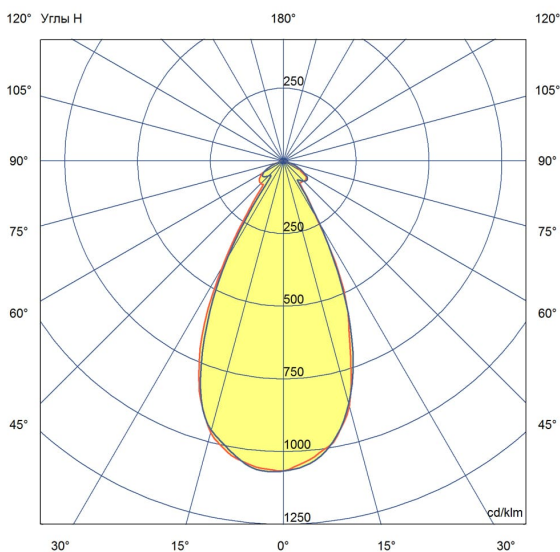

Технические данные

Светодиодный светильник ПромЛед Профи v2.0 80
6500K 45°

1. Описание серии

Серия подвесных светодиодных светильников для освещения промышленных цехов и складов, торговых помещений, спортивных объектов, развлекательных центров и пр.

2. КСС и Габаритный чертеж

Кривая силы света

Габаритный чертеж

3. Основные технические данные и характеристики

| Характеристики | Значение |
|---|----------------------------------|
| Мощность, [Вт ±10%]: | 80 |
| Световой поток светильника, [лм ±5%]: | 10 000 |
| Номинальная коррелированная цветовая температура по ГОСТ 34819-2021, [К]: | 6 500 |
| Тип кривой силы света: | глубокая |
| Угол излучения, [°]: | 45 |
| Индекс цветопередачи (CRI), не менее: | 70 |
| Род тока: | AC |
| Коэффициент пульсации (Кп), не более, [%]: | 1 |
| Напряжение питания, [В]: | ~176-264 |
| Частота напряжения электропитания, [Гц ±10%]: | 50 |
| Коэффициент мощности (Pф), не менее: | 0,98 |
| Класс защиты от поражения электрическим током (по ГОСТ IEC 60598-1-2017): | I |
| Рекомендуемая высота установки, [м]: | 5-30 |
| Степень защиты от пыли и влаги (по ГОСТ IEC 60598-1-2017): | IP65 |
| Климатическое исполнение (по ГОСТ 15150-69): | УХЛ2 |
| Температура эксплуатации, [°С]: | от -50 до +50 |
| Срок службы светильника, не менее, [лет]: | 12 |
| Срок службы светодиодов, не менее, [ч]: | 100 000 |
| Гарантийный срок на светильник, [мес.]: | 60 |
| Материал оптического элемента: | Боросиликатное стекло |
| Материал корпуса: | Экструдированный сплав алюминия |
| Цвет покраски: | - |
| Габаритные размеры, не более, [мм]: | ∅160×285 |
| Тип крепления: | подвесной |
| Масса, [кг]: | 2,6 |
| Дополнительно: | отражатель заказывается отдельно |