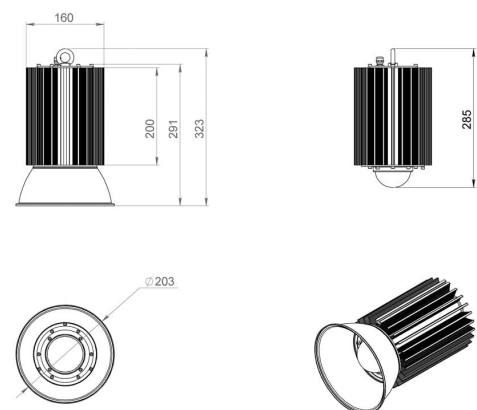

Технические данные

Светодиодный светильник ПромЛед Профи v2.0 80
6500K 45°

1. Описание серии

Серия подвесных светодиодных светильников для освещения промышленных цехов и складов, торговых помещений, спортивных объектов, развлекательных центров и пр.

2. КСС и Габаритный чертеж

Кривая силы света

Габаритный чертеж

3. Основные технические данные и характеристики

| Характеристики | Значение |
|---|----------------------------------|
| Мощность, [Вт ±10%]: | 80 |
| Световой поток светильника, [лм ±5%]: | 10 000 |
| Номинальная коррелированная цветовая температура по ГОСТ 34819-2021, [К]: | 6 500 |
| Тип кривой силы света: | глубокая |
| Угол излучения, [°]: | 45 |
| Индекс цветопередачи (CRI), не менее: | 70 |
| Род тока: | AC |
| Коэффициент пульсации (Кп), не более, [%]: | 1 |
| Напряжение питания, [В]: | ~176-264 |
| Частота напряжения электропитания, [Гц ±10%]: | 50 |
| Коэффициент мощности (Pф), не менее: | 0,98 |
| Класс защиты от поражения электрическим током (по ГОСТ IEC 60598-1-2017): | I |
| Рекомендуемая высота установки, [м]: | 5-30 |
| Степень защиты от пыли и влаги (по ГОСТ IEC 60598-1-2017): | IP65 |
| Климатическое исполнение (по ГОСТ 15150-69): | УХЛ2 |
| Температура эксплуатации, [°С]: | от -50 до +50 |
| Срок службы светильника, не менее, [лет]: | 12 |
| Срок службы светодиодов, не менее, [ч]: | 100 000 |
| Гарантийный срок на светильник, [мес.]: | 60 |
| Материал оптического элемента: | Боросиликатное стекло |
| Материал корпуса: | Экструдированный сплав алюминия |
| Цвет покраски: | - |
| Габаритные размеры, не более, [мм]: | ∅160×285 |
| Тип крепления: | подвесной |
| Масса, [кг]: | 2,6 |
| Дополнительно: | отражатель заказывается отдельно |