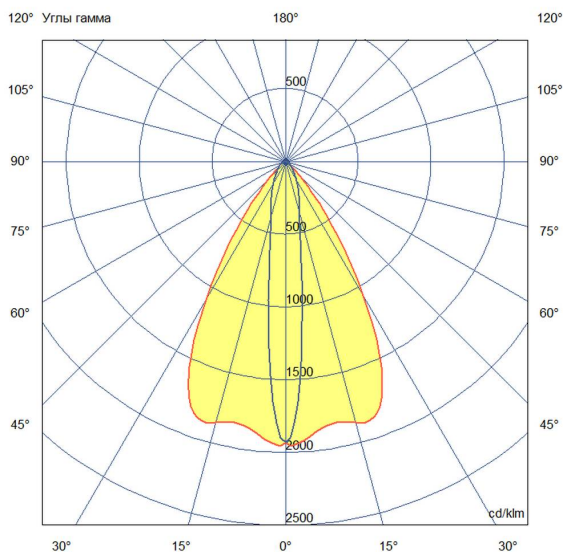

Технические данные

Светодиодный светильник ПромЛед Барокко 20
500мм Оптик 24-36V DC RGBW DMX 5000K 10×65°

1. Описание серии

Серия линейных светодиодных светильников с RGB(W)-диодами для заливного архитектурного освещения фасадов или акцентной подсветки отдельных элементов зданий.

Габаритный чертеж

3. Основные технические данные и характеристики

Характеристики	Значение
Мощность, [Вт ±10%]:	19
Световой поток светильника, [лм ±5%]:	1 560
Цвет свечения:	RGBW
Номинальная коррелированная цветовая температура по ГОСТ 34819-2021, [К]:	5 000
Тип кривой силы света:	осевая
Угол излучения, [°]:	10x65
Индекс цветопередачи (CRI), не менее:	70
Род тока:	DC
Коэффициент пульсации (Кп), не более, [%]:	1
Напряжение питания, [В]:	24-36
Коэффициент мощности (Pф), не менее:	0,95
Класс защиты от поражения электрическим током (по ГОСТ IEC 60598-1-2017):	III
Степень защиты от пыли и влаги (по ГОСТ IEC 60598-1-2017):	IP67
Климатическое исполнение (по ГОСТ 15150-69):	УХЛ1
Температура эксплуатации, [°С]:	от -40 до +50
Срок службы светильника, не менее, [лет]:	12
Срок службы светодиодов, не менее, [ч]:	100 000
Гарантийный срок на светильник, [мес.]:	60
Материал оптического элемента:	УФ-стабилизированный поликарбонат
Материал корпуса:	экструдированный сплав алюминия
Материал рассеивателя:	закаленное стекло
Цвет покраски:	-
Габаритные размеры, не более, [мм]:	523×181×107
Тип крепления:	поворотный кронштейн
Масса, [кг]:	1,6
Интерфейс управления/диммирования:	DMX