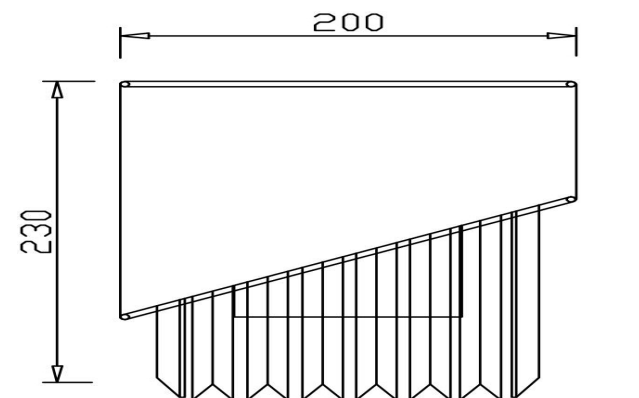

## Инструкция FR5170WL-01N

1xE14 40W

Модель: FR5170WL-01N  
Коллекция: Modern  
Серия: Eclipse  
Настенный светильник