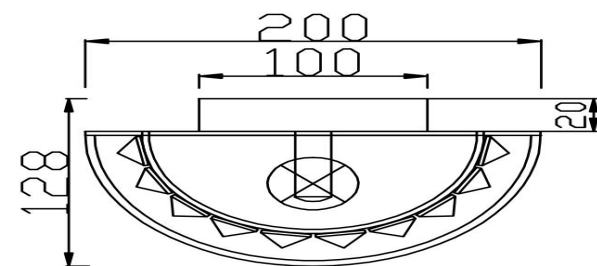

## Инструкция FR5170WL-01N

1xE14 40W

Модель: FR5170WL-01N  
Коллекция: Modern  
Серия: Eclipse  
Настенный светильник