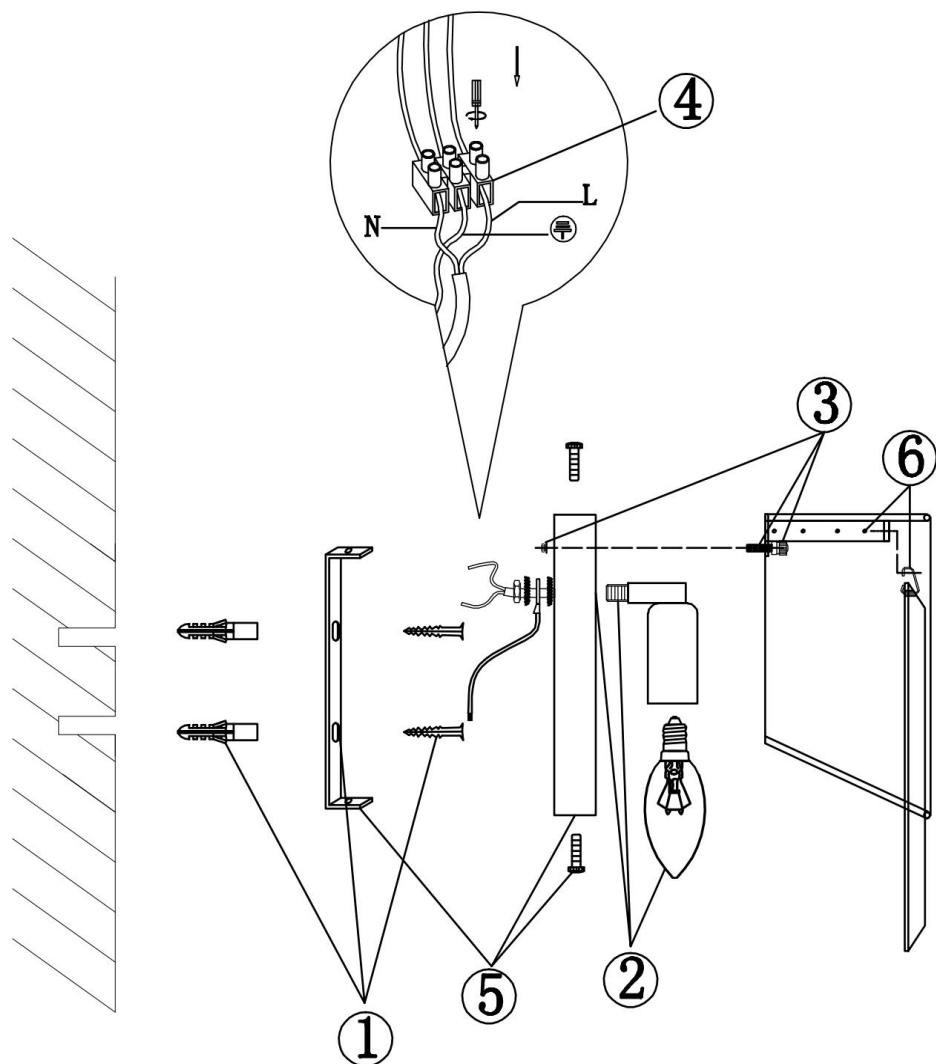

## Инструкция FR5170WL-01N

1xE14 40W

Модель: FR5170WL-01N  
Коллекция: Modern  
Серия: Eclipse  
Настенный светильник