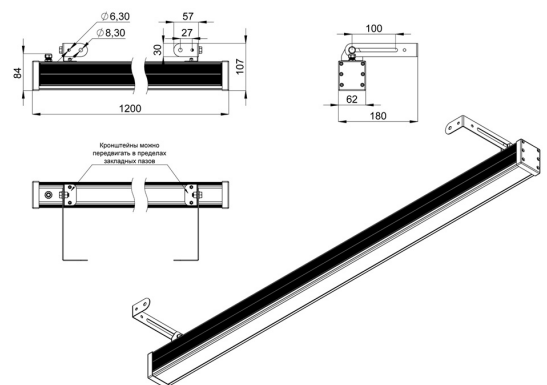

Экструдированный корпус выполнен из анодированного алюминия. Рассеиватель изготовлен из ударопрочного закалённого стекла (матированного или прозрачного). Источник питания внешнего исполнения (IP67) защищен от микросекундных импульсов высокой энергии до 6 кВ. В серии «Барокко Оптик Низковольтный» источник питания может подключаться как к единичному светильнику, так и к группе светильников.

Светильники устанавливаются на кронштейн с возможностью регулировки угла наклона и удобной системой фиксации угла поворота светильника.

2. КСС и Габаритный чертеж

Кривая силы света

Габаритный чертеж

3. Основные технические данные и характеристики

Характеристики	Значение
Мощность, [Вт ±10%]:	24
Световой поток светильника, [лм ±5%]:	3 050
Световая отдача, [лм/Вт]:	127
Номинальная коррелированная цветовая температура по ГОСТ 34819-2021, [К]:	4 000
Тип кривой силы света:	осевая
Тип рассеивателя:	прозрачный
Угол излучения, [°]:	10x65
Производитель светодиодов:	Samsung
Индекс цветопередачи (CRI), не менее:	80
Род тока:	DC
Напряжение питания, [В]:	48
Класс защиты от поражения электрическим током (по ГОСТ IEC 60598-1-2017):	III
Степень защиты от пыли и влаги (по ГОСТ IEC 60598-1-2017):	IP67
Климатическое исполнение (по ГОСТ 15150-69):	УХЛ1
Температура эксплуатации, [°С]:	от -50 до +50
Срок службы светильника, не менее, [лет]:	12
Срок службы светодиодов, не менее, [ч]:	100 000
Гарантийный срок на светильник, [мес.]:	60
Материал корпуса:	экструдированный сплав алюминия
Материал рассеивателя:	УФ-стабилизированный поликарбонат
Габаритные размеры, не более, [мм]:	1200×180×107
Тип крепления:	поворотный кронштейн
Масса, [кг]:	3,2