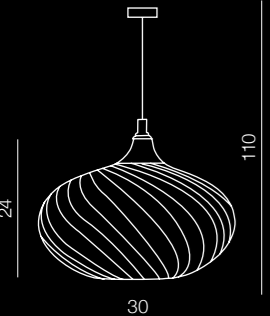

Cindy

110

Cindy

AZ0457
E27 1x 60W
smoke/glass
chrome/metal

Biram

111

1 BLACK/GOLD

2 BLACK/CHROME

Biram

- 1 **AZ2637** (black/gold)
- 2 **AZ2638** (black/chrome)

5x GU10 Max 33W
metal