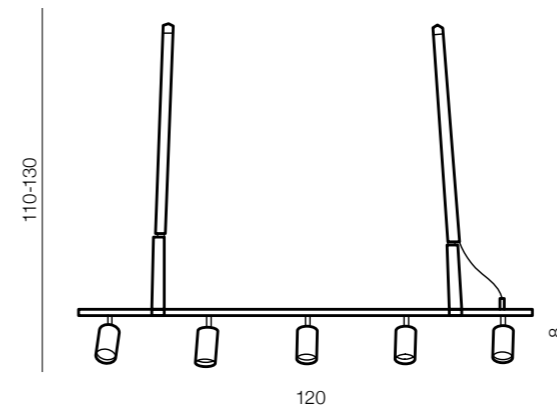

Cindy

110

Cindy

AZ0457
E27 1x 60W
smoke/glass
chrome/metal

Biram

111

1 BLACK/GOLD

2 BLACK/CHROME

Biram

- 1 **AZ2637** (black/gold)
- 2 **AZ2638** (black/chrome)

5x GU10 Max 33W
metal