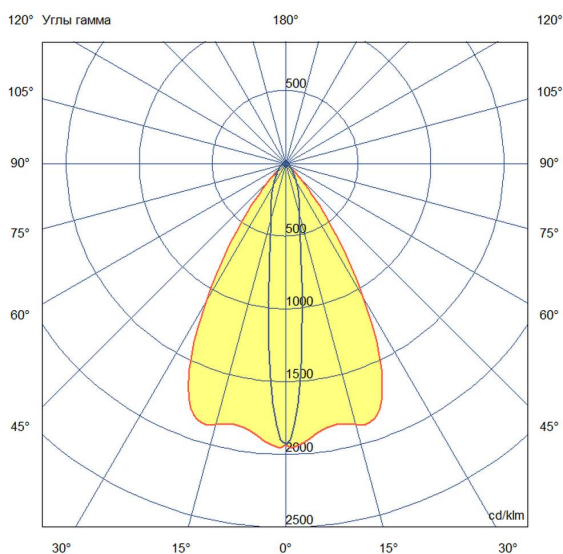

Технические данные

Светодиодный светильник ПромЛед Барокко 60
750мм Оптик 24-36V DC RGBW DMX 5000K 10×65°

1. Описание серии

Серия линейных светодиодных светильников с RGB(W)-диодами для заливного архитектурного освещения фасадов или акцентной подсветки отдельных элементов зданий.

Габаритный чертеж

3. Основные технические данные и характеристики

Характеристики	Значение
Мощность, [Вт ±10%]:	58
Световой поток светильника, [лм ±5%]:	4 600
Цвет свечения:	RGBW
Номинальная коррелированная цветовая температура по ГОСТ 34819-2021, [К]:	5 000
Тип кривой силы света:	осевая
Угол излучения, [°]:	10x65
Индекс цветопередачи (CRI), не менее:	70
Род тока:	DC
Коэффициент пульсации (Кп), не более, [%]:	1
Напряжение питания, [В]:	24-36
Коэффициент мощности (P _f), не менее:	0,95
Класс защиты от поражения электрическим током (по ГОСТ IEC 60598-1-2017):	III
Степень защиты от пыли и влаги (по ГОСТ IEC 60598-1-2017):	IP67
Климатическое исполнение (по ГОСТ 15150-69):	УХЛ1
Температура эксплуатации, [°С]:	от -40 до +50
Срок службы светильника, не менее, [лет]:	12
Срок службы светодиодов, не менее, [ч]:	100 000
Гарантийный срок на светильник, [мес.]:	60
Материал оптического элемента:	УФ-стабилизированный поликарбонат
Материал корпуса:	экструдированный сплав алюминия
Материал рассеивателя:	закаленное стекло
Цвет покраски:	-
Габаритные размеры, не более, [мм]:	773×181×107
Тип крепления:	поворотный кронштейн
Масса, [кг]:	2,1
Интерфейс управления/диммирования:	DMX