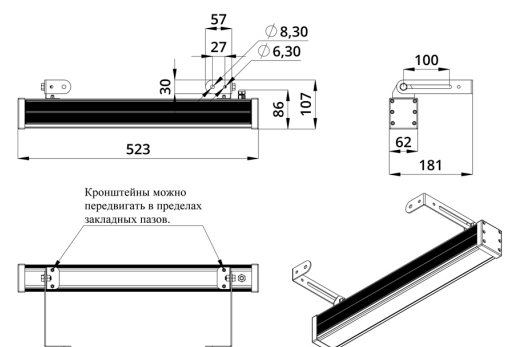

### 3. Основные технические данные и характеристики

Характеристики	Значение
Мощность, [Вт ±10%]:	21
Световой поток светильника, [лм ±5%]:	1 260
Световая отдача, [лм/Вт]:	60
Цвет свечения:	RGB
Тип кривой силы света:	косинусная
Угол излучения, [°]:	90
Род тока:	AC
Коэффициент пульсации (Кп), не более, [%]:	1
Напряжение питания, [В]:	~176-264
Частота напряжения электропитания, [Гц ±10%]:	50
Коэффициент мощности (Pф), не менее:	0,95
Класс защиты от поражения электрическим током (по ГОСТ IEC 60598-1-2017):	I
Степень защиты от пыли и влаги (по ГОСТ IEC 60598-1-2017):	IP67
Климатическое исполнение (по ГОСТ 15150-69):	УХЛ1
Температура эксплуатации, [°С]:	от -40 до +50
Срок службы светильника, не менее, [лет]:	12
Срок службы светодиодов, не менее, [ч]:	100 000
Гарантийный срок на светильник, [мес.]:	60
Материал оптического элемента:	УФ-стабилизированный поликарбонат
Материал корпуса:	экструдированный сплав алюминия
Материал рассеивателя:	закаленное стекло
Цвет покраски:	-
Габаритные размеры, не более, [мм]:	523×181×107
Тип крепления:	поворотный кронштейн
Масса, [кг]:	2
Интерфейс управления/диммирования:	DMX