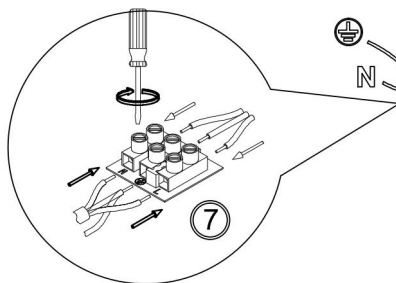

freya

Инструкция FR5019CL-05CH

5x E14 40W

Модель: FR5019CL-05CH
Коллекция: Modern
Серия: Felisa
Подвесной светильник