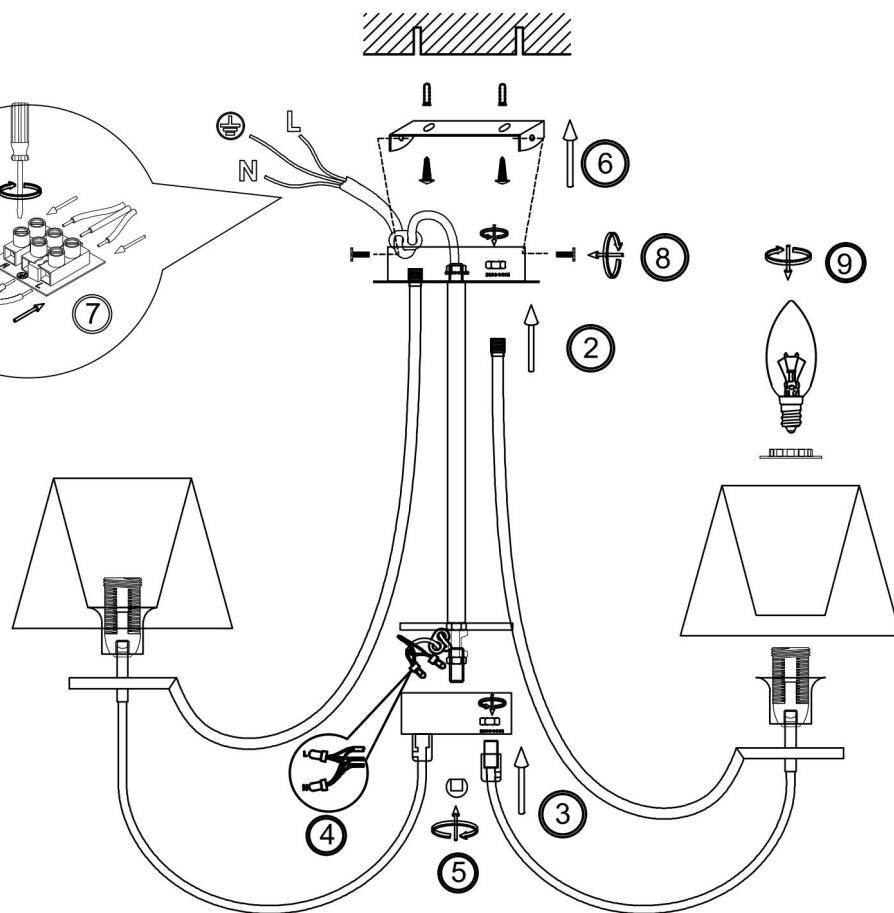

freya

Инструкция FR5019CL-05CH

5x E14 40W

Модель: FR5019CL-05CH
Коллекция: Modern
Серия: Felisa
Подвесной светильник