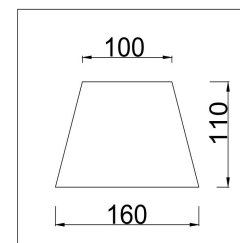

freya

Инструкция FR5019CL-05CH

5x E14 40W

Модель: FR5019CL-05CH
Коллекция: Modern
Серия: Felisa
Подвесной светильник