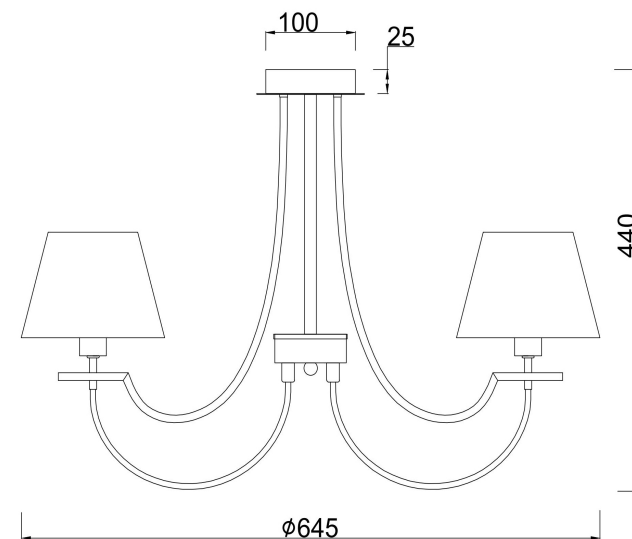

freya

Инструкция FR5019CL-05CH

5x E14 40W

Модель: FR5019CL-05CH
Коллекция: Modern
Серия: Felisa
Подвесной светильник