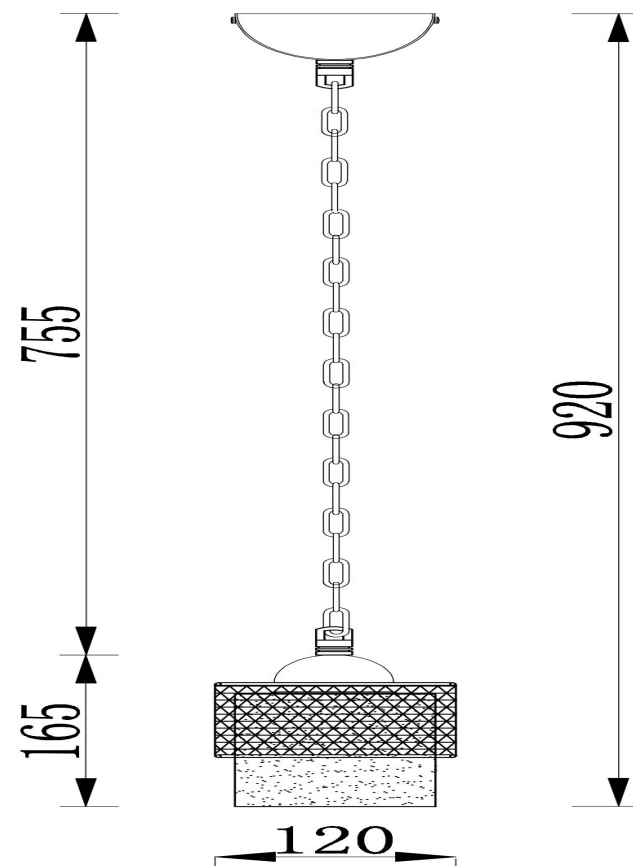

freya

Инструкция FR2201-PL-01-WG

1xE27 60W

Модель: FR2201-PL-01-WG
Коллекция: Classic
Серия: Ornella
Подвесной светильник