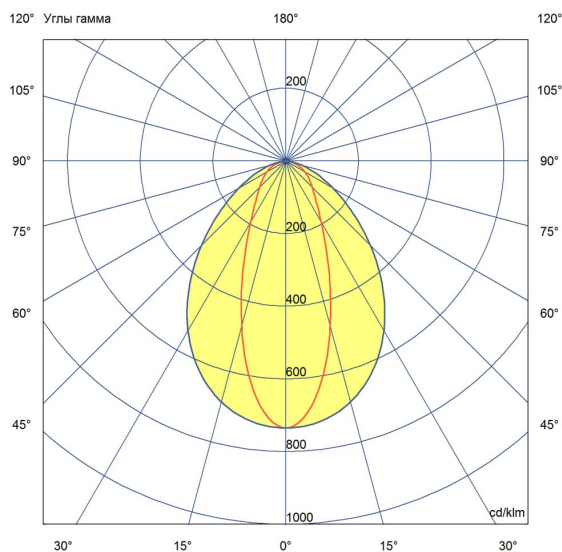

2. КСС и Габаритный чертеж

Кривая силы света

Габаритный чертеж