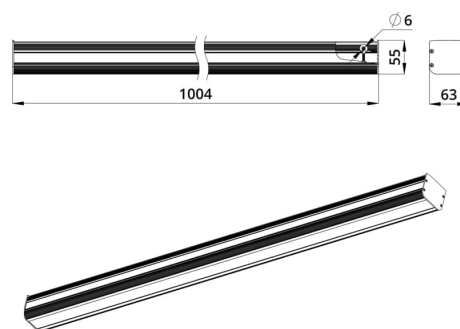

«Маркет-Линия» может комплектоваться прозрачным или опаловым рассеивателем.

В исполнении «Оптик» на светодиодный модуль устанавливается линза из поликарбоната, позволяющая эффективнее распределять световой поток от диодов.

### 3. Основные технические данные и характеристики

Характеристики	Значение
Мощность, [Вт ±10%]:	20
Световой поток светильника, [лм ±5%]:	2 700
Номинальная коррелированная цветовая температура по ГОСТ Р 54350-2015, [К]:	4 000
Тип кривой силы света:	концентрированная
Тип рассеивателя:	
Двойной угол половинной яркости, [°]:	30
Индекс цветопередачи (CRI), не менее:	80
Коэффициент пульсации (Кп), не более, [%]:	1
Род тока:	AC
Напряжение питания, [В]:	176-264
Частота напряжения электропитания, [Гц ±10%]:	50
Коэффициент мощности (P <sub>f</sub> ), не менее:	0,98
Класс защиты от поражения электрическим током (по ГОСТ IEC 60598-1-2017):	I
Рекомендуемая высота установки, [м]:	2-8
Степень защиты от пыли и влаги (по ГОСТ Р МЭК 60598-1-2017):	IP30/IP54 (для исполнения с верхней крышкой)
Климатическое исполнение (по ГОСТ 15150-69)	УХЛ2
Температура эксплуатации, [°С]:	от -50 до +50
Срок службы светильника, не менее, [лет]:	12
Гарантийный срок, [мес.]:	60
Срок службы светодиодов, не менее, [ч]:	100 000
Материал корпуса:	профиль из алюминиевого сплава
Материал рассеивателя:	
Цвет покраски	-
Габаритные размеры, [мм]:	1009×62×55
Тип крепления:	подвесной
Масса, [кг]:	1,3 (1,1 для исполнения без верхней крышки)