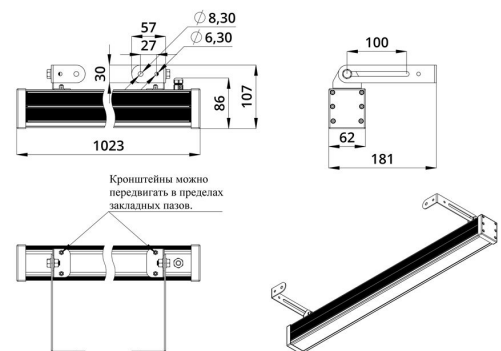

Технические данные

Светодиодный светильник ПромЛед Барокко 40
1000мм Оптик Зеленый 15°

1. Описание серии

Серия линейных светодиодных светильников для заливного архитектурного освещения фасадов или акцентной подсветки отдельных элементов зданий.

2. КСС и Габаритный чертеж

Кривая силы света

Габаритный чертеж

3. Основные технические данные и характеристики

Характеристики	Значение
Мощность, [Вт ±10%]:	40
Световой поток светильника, [лм ±5%]:	3 500
Цвет свечения:	GREEN
Тип кривой силы света:	концентрированная
Тип рассеивателя:	прозрачный
Угол излучения, [°]:	15
Род тока:	AC
Коэффициент пульсации (Кп), не более, [%]:	1
Напряжение питания, [В]:	~176-264
Частота напряжения электропитания, [Гц ±10%]:	50
Коэффициент мощности (Pф), не менее:	0,98
Класс защиты от поражения электрическим током (по ГОСТ IEC 60598-1-2017):	I
Степень защиты от пыли и влаги (по ГОСТ IEC 60598-1-2017):	IP67
Климатическое исполнение (по ГОСТ 15150-69):	УХЛ1
Температура эксплуатации, [°С]:	от -50 до +50
Срок службы светильника, не менее, [лет]:	12
Срок службы светодиодов, не менее, [ч]:	100 000
Гарантийный срок на светильник, [мес.]:	60
Материал корпуса:	экструдированный сплав алюминия
Материал рассеивателя:	закаленное стекло
Цвет покраски:	-
Габаритные размеры, не более, [мм]:	1023×181×107
Тип крепления:	поворотный кронштейн
Масса, [кг]:	2,9