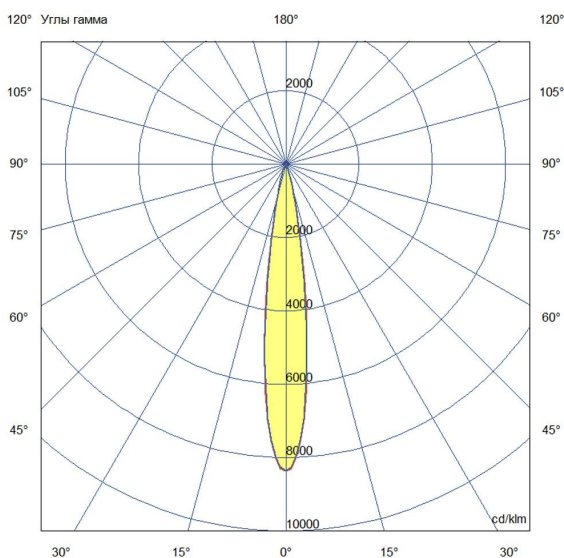

Технические данные

Светодиодный светильник ПромЛед Барокко 40
1000мм Оптик Зеленый 15°

1. Описание серии

Серия линейных светодиодных светильников для заливного архитектурного освещения фасадов или акцентной подсветки отдельных элементов зданий.

2. КСС и Габаритный чертеж

Кривая силы света

Габаритный чертеж

3. Основные технические данные и характеристики

Характеристики	Значение
Мощность, [Вт ±10%]:	40
Световой поток светильника, [лм ±5%]:	3 500
Цвет свечения:	GREEN
Тип кривой силы света:	концентрированная
Тип рассеивателя:	прозрачный
Угол излучения, [°]:	15
Род тока:	AC
Коэффициент пульсации (Кп), не более, [%]:	1
Напряжение питания, [В]:	~176-264
Частота напряжения электропитания, [Гц ±10%]:	50
Коэффициент мощности (Pф), не менее:	0,98
Класс защиты от поражения электрическим током (по ГОСТ IEC 60598-1-2017):	I
Степень защиты от пыли и влаги (по ГОСТ IEC 60598-1-2017):	IP67
Климатическое исполнение (по ГОСТ 15150-69):	УХЛ1
Температура эксплуатации, [°С]:	от -50 до +50
Срок службы светильника, не менее, [лет]:	12
Срок службы светодиодов, не менее, [ч]:	100 000
Гарантийный срок на светильник, [мес.]:	60
Материал корпуса:	экструдированный сплав алюминия
Материал рассеивателя:	закаленное стекло
Цвет покраски:	-
Габаритные размеры, не более, [мм]:	1023×181×107
Тип крепления:	поворотный кронштейн
Масса, [кг]:	2,9