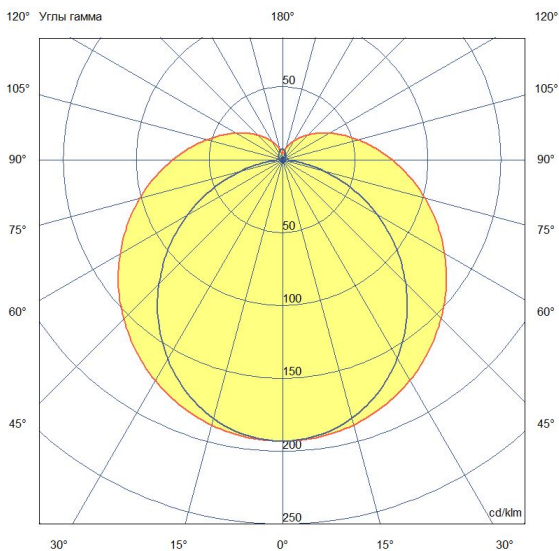

2. КСС и Габаритный чертеж

Кривая силы света

Габаритный чертеж