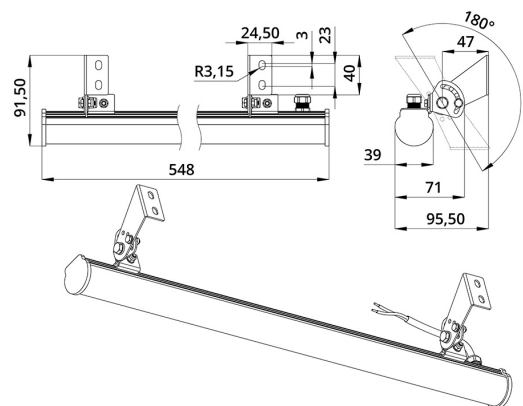

Светильники могут быть изготовлены со светодиодами разноцветного свечения.

Компактный корпус светильника «Модерн» - это трубка диаметром 35 мм из опалового ударопрочного поликарбоната с равномерным распределением светового потока 270°, который можно ограничить с помощью специальных козырьков с регулируемым углом. Возможно транзитное подключение до 10 светильников с питанием от одного драйвера.

### 2. КСС и Габаритный чертеж

Кривая силы света

Габаритный чертеж

ООО "Пром-Свет"

+7 (800) 200-39-22  
Звонки по РФ - бесплатно  
www.promled.com

г. Санкт-Петербург  
Производство и главный офис  
195279, ш. Революции, 102В  
Телефон: +7 (812) 425-01-63  
Email: info@promled.com

### 3. Основные технические данные и характеристики

Характеристики	Значение
Мощность, [Вт ±10%]:	4,8
Световой поток светильника, [лм ±5%]:	560
Номинальная коррелированная цветовая температура по ГОСТ 34819-2021, [К]:	3 000
Тип кривой силы света:	равномерная
Тип рассеивателя:	опал
Угол излучения, [°]:	100
Индекс цветопередачи (CRI), не менее:	80
Род тока:	DC
Напряжение питания, [В]:	24
Класс защиты от поражения электрическим током (по ГОСТ IEC 60598-1-2017):	III
Степень защиты от пыли и влаги (по ГОСТ Р МЭК 60598-1-2017):	IP67
Климатическое исполнение (по ГОСТ 15150-69):	УХЛ1
Температура эксплуатации, [°С]:	от -40 до +50
Срок службы светильника, не менее, [лет]:	12
Срок службы светодиодов, не менее, [ч]:	100 000
Гарантийный срок на светильник, [мес.]:	60
Материал корпуса:	УФ-стабилизированный поликарбонат
Габаритные размеры, не более, [мм]:	548×96×92
Тип крепления:	поворотный кронштейн
Масса, [кг]:	0,6