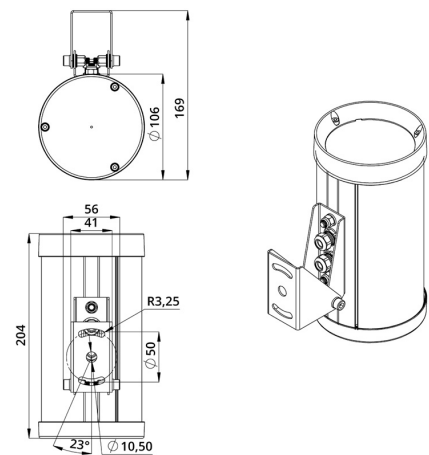

Возможно изготовление креплений по индивидуальному ТЗ.

2. КСС и Габаритный чертеж

Кривая силы света

Габаритный чертеж

3. Основные технические данные и характеристики

Характеристики	Значение
Мощность, [Вт ±10%]:	20
Световой поток светильника, [лм ±5%]:	1 050
Номинальная коррелированная цветовая температура по ГОСТ 34819-2021, [К]:	RGB
Тип кривой силы света:	глубокая
Угол излучения, [°]:	50
Индекс цветопередачи (CRI), не менее:	80
Род тока:	DC
Коэффициент пульсации (Кп), не более, [%]:	1
Напряжение питания, [В]:	24-36
Частота напряжения электропитания, [Гц ±10%]:	50
Коэффициент мощности (Pф), не менее:	0,9
Класс защиты от поражения электрическим током (по ГОСТ IEC 60598-1-2017):	III
Степень защиты от пыли и влаги (по ГОСТ IEC 60598-1-2017):	IP67
Климатическое исполнение (по ГОСТ 15150-69):	УХЛ1
Температура эксплуатации, [°С]:	от -50 до +50
Срок службы светильника, не менее, [лет]:	12
Срок службы светодиодов, не менее, [ч]:	100 000
Гарантийный срок на светильник, [мес.]:	60
Материал корпуса:	экструдированный сплав алюминия
Материал рассеивателя:	УФ-стабилизированный поликарбонат
Цвет покраски:	RAL9005 Муар
Габаритные размеры, не более, [мм]:	204×169×106
Тип крепления:	поворотный кронштейн
Масса, [кг]:	1,3
Интерфейс управления/диммирования:	DMX