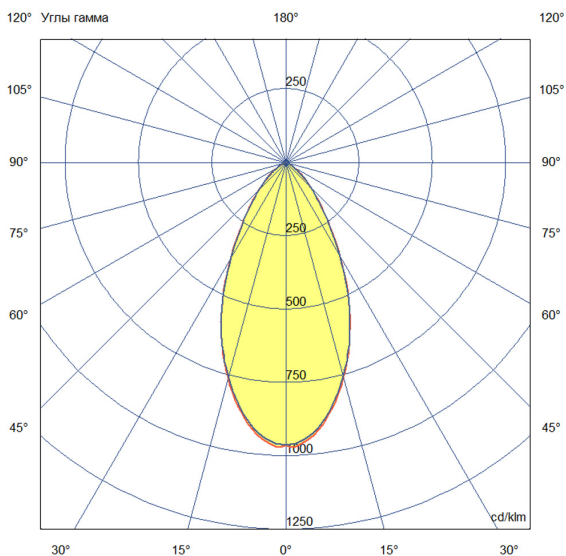

Технические данные

Светодиодный светильник ПромЛед Акцент 20
24-36V DC RGB DMX 50°

1. Описание серии

Серия полноцветных архитектурных прожекторов для акцентной подсветки элементов зданий, для создания вертикальных световых столбов на фасадах и маломощной подсветки отдельных объектов, например, скульптур.

Возможно изготовление креплений по индивидуальному ТЗ.

2. КСС и Габаритный чертеж

Кривая силы света

Габаритный чертеж

3. Основные технические данные и характеристики

Характеристики	Значение
Мощность, [Вт ±10%]:	20
Световой поток светильника, [лм ±5%]:	1 050
Номинальная коррелированная цветовая температура по ГОСТ 34819-2021, [К]:	RGB
Тип кривой силы света:	глубокая
Угол излучения, [°]:	50
Индекс цветопередачи (CRI), не менее:	80
Род тока:	DC
Коэффициент пульсации (Кп), не более, [%]:	1
Напряжение питания, [В]:	24-36
Частота напряжения электропитания, [Гц ±10%]:	50
Коэффициент мощности (Pф), не менее:	0,9
Класс защиты от поражения электрическим током (по ГОСТ IEC 60598-1-2017):	III
Степень защиты от пыли и влаги (по ГОСТ IEC 60598-1-2017):	IP67
Климатическое исполнение (по ГОСТ 15150-69):	УХЛ1
Температура эксплуатации, [°С]:	от -50 до +50
Срок службы светильника, не менее, [лет]:	12
Срок службы светодиодов, не менее, [ч]:	100 000
Гарантийный срок на светильник, [мес.]:	60
Материал корпуса:	экструдированный сплав алюминия
Материал рассеивателя:	УФ-стабилизированный поликарбонат
Цвет покраски:	RAL9005 Муар
Габаритные размеры, не более, [мм]:	204×169×106
Тип крепления:	поворотный кронштейн
Масса, [кг]:	1,3
Интерфейс управления/диммирования:	DMX