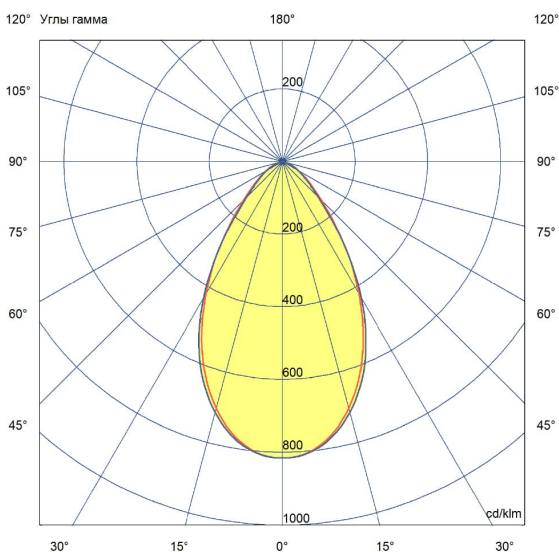

Технические данные

Светодиодный светильник ПромЛед Профи Нео
360 × 3 М 3000К 60°

1. Описание серии

Серия подвесных светодиодных светильников для освещения промышленных цехов и производственных площадок, складских помещений, спортивных объектов и прочих площадей с высокими потолками.

2. КСС и Габаритный чертеж

Кривая силы света

Габаритный чертеж

3. Основные технические данные и характеристики

Характеристики	Значение
Мощность, [Вт ±10%]:	360
Световой поток светильника, [лм ±5%]:	58 870
Номинальная коррелированная цветовая температура по ГОСТ 34819-2021, [К]:	3 000
Тип кривой силы света:	глубокая
Угол излучения, [°]:	60
Индекс цветопередачи (CRI), не менее:	70
Род тока:	AC
Коэффициент пульсации (Кп), не более, [%]:	1
Напряжение питания, [В]:	~90-305
Частота напряжения электропитания, [Гц ±10%]:	50
Коэффициент мощности (Pф), не менее:	0,98
Класс защиты от поражения электрическим током (по ГОСТ IEC 60598-1-2017):	I
Рекомендуемая высота установки, [м]:	3-50
Степень защиты от пыли и влаги (по ГОСТ IEC 60598-1-2017):	IP67
Климатическое исполнение (по ГОСТ 15150-69):	УХЛ1
Температура эксплуатации, [°С]:	от -60 до +50
Срок службы светильника, не менее, [лет]:	12
Срок службы светодиодов, не менее, [ч]:	100 000
Гарантийный срок на светильник, [мес.]:	60
Материал корпуса:	Сплав алюминия, литой под давлением
Материал рассеивателя:	
Цвет покраски:	RAL9005
Габаритные размеры, не более, [мм]:	485×453×205
Тип крепления:	подвесной
Масса, [кг]:	7,6