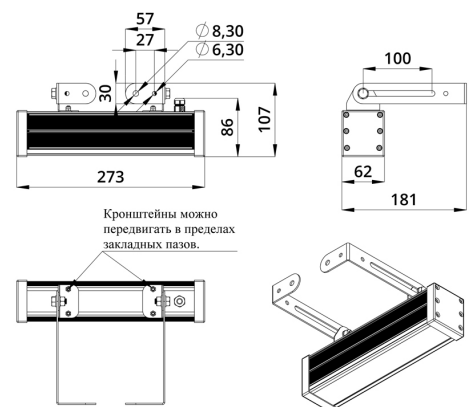

Светильники просты в монтаже за счёт кронштейна с удобной системой фиксации угла поворота. Возможно транзитное подключение в единую линию с помощью коннекторов.

2. КСС и Габаритный чертеж

Кривая силы света

Габаритный чертеж

3. Основные технические данные и характеристики

Характеристики	Значение
Мощность, [Вт ±10%]:	19
Световой поток светильника, [лм ±5%]:	1 550
Цвет свечения:	RGBW
Номинальная коррелированная цветовая температура по ГОСТ 34819-2021, [К]:	4 000
Тип кривой силы света:	осевая
Угол излучения, [°]:	10x65
Индекс цветопередачи (CRI), не менее:	70
Род тока:	DC
Коэффициент пульсации (Кп), не более, [%]:	1
Напряжение питания, [В]:	24-36
Коэффициент мощности (P _f), не менее:	0,95
Класс защиты от поражения электрическим током (по ГОСТ IEC 60598-1-2017):	III
Степень защиты от пыли и влаги (по ГОСТ IEC 60598-1-2017):	IP67
Климатическое исполнение (по ГОСТ 15150-69):	УХЛ1
Температура эксплуатации, [°С]:	от -40 до +50
Срок службы светильника, не менее, [лет]:	12
Срок службы светодиодов, не менее, [ч]:	100 000
Гарантийный срок на светильник, [мес.]:	60
Материал оптического элемента:	УФ-стабилизированный поликарбонат
Материал корпуса:	экструдированный сплав алюминия
Материал рассеивателя:	закаленное стекло
Цвет покраски:	-
Габаритные размеры, не более, [мм]:	273×181×107
Тип крепления:	поворотный кронштейн
Масса, [кг]:	1
Интерфейс управления/диммирования:	DMX