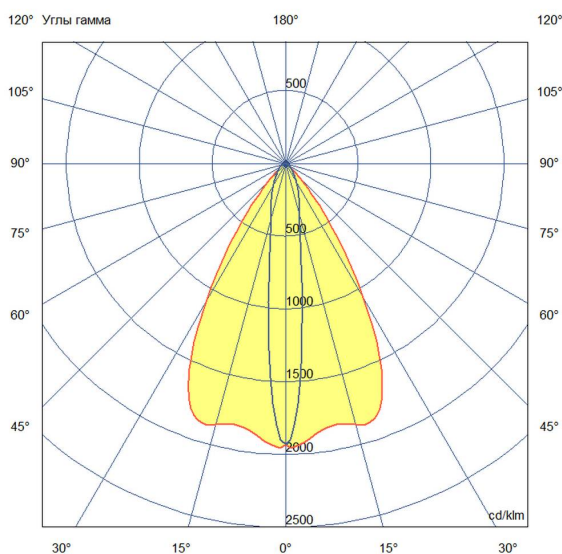

Технические данные

Светодиодный светильник ПромЛед Барокко 20
250мм Оптик 24-36V DC RGBW DMX 4000K 10×65°

1. Описание серии

Серия линейных светодиодных светильников с RGB(W)-диодами для заливного архитектурного освещения фасадов или акцентной подсветки отдельных элементов зданий.

Габаритный чертеж

3. Основные технические данные и характеристики

Характеристики	Значение
Мощность, [Вт ±10%]:	19
Световой поток светильника, [лм ±5%]:	1 550
Цвет свечения:	RGBW
Номинальная коррелированная цветовая температура по ГОСТ 34819-2021, [К]:	4 000
Тип кривой силы света:	осевая
Угол излучения, [°]:	10x65
Индекс цветопередачи (CRI), не менее:	70
Род тока:	DC
Коэффициент пульсации (Кп), не более, [%]:	1
Напряжение питания, [В]:	24-36
Коэффициент мощности (P _f), не менее:	0,95
Класс защиты от поражения электрическим током (по ГОСТ IEC 60598-1-2017):	III
Степень защиты от пыли и влаги (по ГОСТ IEC 60598-1-2017):	IP67
Климатическое исполнение (по ГОСТ 15150-69):	УХЛ1
Температура эксплуатации, [°С]:	от -40 до +50
Срок службы светильника, не менее, [лет]:	12
Срок службы светодиодов, не менее, [ч]:	100 000
Гарантийный срок на светильник, [мес.]:	60
Материал оптического элемента:	УФ-стабилизированный поликарбонат
Материал корпуса:	экструдированный сплав алюминия
Материал рассеивателя:	закаленное стекло
Цвет покраски:	-
Габаритные размеры, не более, [мм]:	273×181×107
Тип крепления:	поворотный кронштейн
Масса, [кг]:	1
Интерфейс управления/диммирования:	DMX