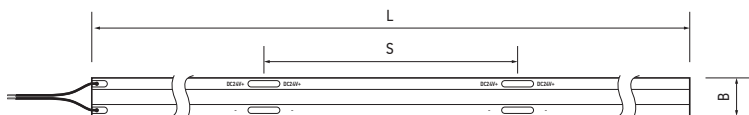

Схема 1

Схема 2

Код для заказа	Штрих-код	Артикул	Мощность, Вт/м	Цвет. темп., К	Световой поток, лм/м	Размеры, LxВ, мм	Кратность резки S, мм	Вес, кг	Упак., шт.
5036123	4895205036123	PLS PRO COB/384-24V - 3000K IP20 5m	12	3000	1100	5000x10	41	0,105	1/40
5036147	4895205036147	PLS PRO COB/384-24V - 4000K IP20 5m	12	4000	1100	5000x10	41	0,105	1/40
5036161	4895205036161	PLS PRO COB/384-24V - 6000K IP20 5m	12	6000	1100	5000x10	41	0,105	1/40