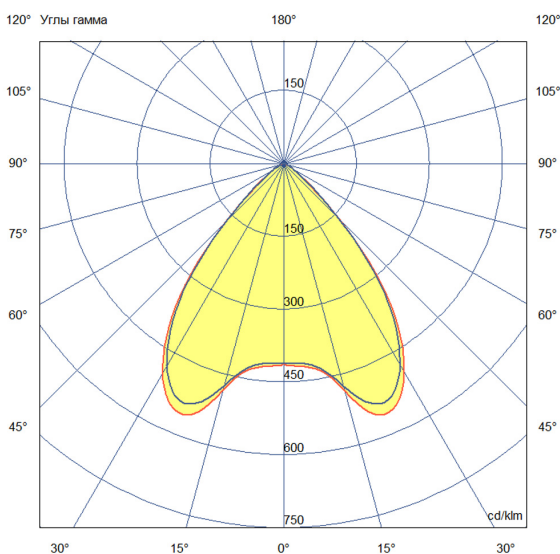

2. КСС и Габаритный чертеж

Кривая силы света

Габаритный чертеж