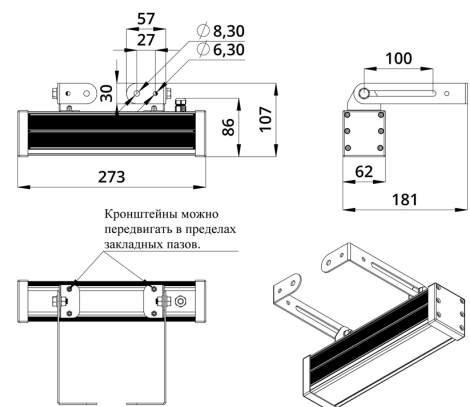

### 3. Основные технические данные и характеристики

Характеристики	Значение
Мощность, [Вт ±10%]:	10
Световой поток светильника, [лм ±5%]:	730
Цвет свечения:	RGBW
Номинальная коррелированная цветовая температура по ГОСТ 34819-2021, [К]:	3 000
Тип кривой силы света:	косинусная
Угол излучения, [°]:	90
Индекс цветопередачи (CRI), не менее:	70
Род тока:	DC
Коэффициент пульсации (Кп), не более, [%]:	1
Напряжение питания, [В]:	24-36
Коэффициент мощности (Pф), не менее:	0,95
Класс защиты от поражения электрическим током (по ГОСТ IEC 60598-1-2017):	III
Степень защиты от пыли и влаги (по ГОСТ IEC 60598-1-2017):	IP67
Климатическое исполнение (по ГОСТ 15150-69):	УХЛ1
Температура эксплуатации, [°С]:	от -40 до +50
Срок службы светильника, не менее, [лет]:	12
Срок службы светодиодов, не менее, [ч]:	100 000
Гарантийный срок на светильник, [мес.]:	60
Материал оптического элемента:	УФ-стабилизированный поликарбонат
Материал корпуса:	экструдированный сплав алюминия
Материал рассеивателя:	закаленное стекло
Цвет покраски:	-
Габаритные размеры, не более, [мм]:	273×181×107
Тип крепления:	поворотный кронштейн
Масса, [кг]:	1
Интерфейс управления/диммирования:	DMX