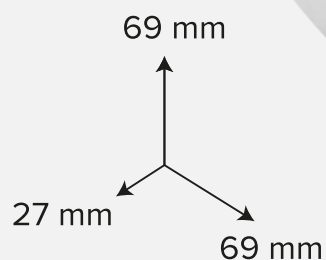

РАБОТАЕТ
ОТ БАТАРЕЕК

КРЕПЛЕНИЕ
К СТЕНЕ