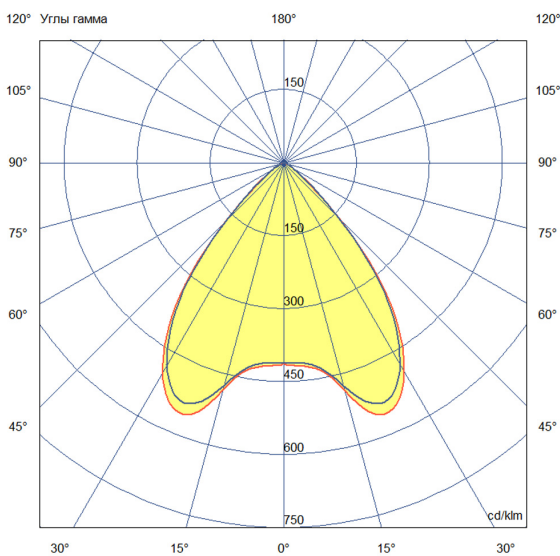

2. КСС и Габаритный чертеж

Кривая силы света

Габаритный чертеж