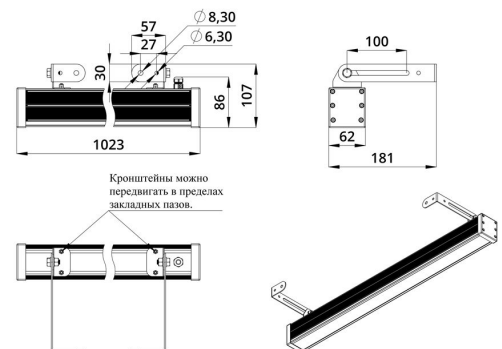

Светильники устанавливаются на кронштейн с возможностью регулировки угла наклона и удобной системой фиксации угла поворота светильника.

2. КСС и Габаритный чертеж

Кривая силы света

Габаритный чертеж

3. Основные технические данные и характеристики

Характеристики	Значение
Мощность, [Вт ±10%]:	40
Световой поток светильника, [лм ±5%]:	5 080
Световая отдача, [лм/Вт]:	127
Номинальная коррелированная цветовая температура по ГОСТ 34819-2021, [К]:	4 000
Тип кривой силы света:	косинусная
Тип рассеивателя:	прозрачный
Угол излучения, [°]:	90
Производитель светодиодов:	Samsung
Индекс цветопередачи (CRI), не менее:	80
Род тока:	DC
Напряжение питания, [В]:	48
Класс защиты от поражения электрическим током (по ГОСТ IEC 60598-1-2017):	III
Степень защиты от пыли и влаги (по ГОСТ IEC 60598-1-2017):	IP67
Климатическое исполнение (по ГОСТ 15150-69):	УХЛ1
Температура эксплуатации, [°С]:	от -50 до +50
Срок службы светильника, не менее, [лет]:	12
Срок службы светодиодов, не менее, [ч]:	100 000
Гарантийный срок на светильник, [мес.]:	60
Материал корпуса:	Экструдированный сплав алюминия
Материал рассеивателя:	Закалённое стекло
Габаритные размеры, не более, [мм]:	1023×181×107
Тип крепления:	поворотный кронштейн
Масса, [кг]:	2,7