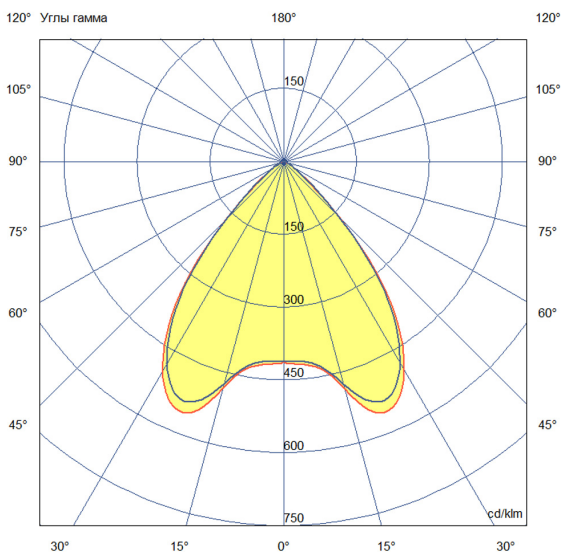

Технические данные

Светодиодный светильник ПромЛед Барокко 20
250мм Оптик 24-36V DC RGB DMX 90°

1. Описание серии

Серия линейных светодиодных светильников с RGB(W)-диодами для заливного архитектурного освещения фасадов или акцентной подсветки отдельных элементов зданий.

Габаритный чертеж

3. Основные технические данные и характеристики

Характеристики	Значение
Мощность, [Вт ±10%]:	19
Световой поток светильника, [лм ±5%]:	1 260
Цвет свечения:	RGB
Тип кривой силы света:	косинусная
Угол излучения, [°]:	90
Род тока:	DC
Коэффициент пульсации (Кп), не более, [%]:	1
Напряжение питания, [В]:	24-36
Коэффициент мощности (Pф), не менее:	0,95
Класс защиты от поражения электрическим током (по ГОСТ IEC 60598-1-2017):	III
Степень защиты от пыли и влаги (по ГОСТ IEC 60598-1-2017):	IP67
Климатическое исполнение (по ГОСТ 15150-69):	УХЛ1
Температура эксплуатации, [°С]:	от -40 до +50
Срок службы светильника, не менее, [лет]:	12
Срок службы светодиодов, не менее, [ч]:	100 000
Гарантийный срок на светильник, [мес.]:	60
Материал оптического элемента:	УФ-стабилизированный поликарбонат
Материал корпуса:	экструдированный сплав алюминия
Материал рассеивателя:	закаленное стекло
Цвет покраски:	-
Габаритные размеры, не более, [мм]:	273×181×107
Тип крепления:	поворотный кронштейн
Масса, [кг]:	1
Интерфейс управления/диммирования:	DMX