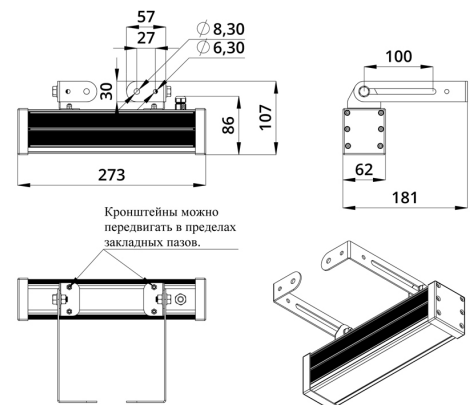

Светильники просты в монтаже за счёт кронштейна с удобной системой фиксации угла поворота. Возможно транзитное подключение в единую линию с помощью коннекторов.

2. КСС и Габаритный чертеж

Кривая силы света

Габаритный чертеж

3. Основные технические данные и характеристики

Характеристики	Значение
Мощность, [Вт ±10%]:	19
Световой поток светильника, [лм ±5%]:	1 260
Цвет свечения:	RGB
Тип кривой силы света:	косинусная
Угол излучения, [°]:	90
Род тока:	DC
Коэффициент пульсации (Кп), не более, [%]:	1
Напряжение питания, [В]:	24-36
Коэффициент мощности (Pф), не менее:	0,95
Класс защиты от поражения электрическим током (по ГОСТ IEC 60598-1-2017):	III
Степень защиты от пыли и влаги (по ГОСТ IEC 60598-1-2017):	IP67
Климатическое исполнение (по ГОСТ 15150-69):	УХЛ1
Температура эксплуатации, [°С]:	от -40 до +50
Срок службы светильника, не менее, [лет]:	12
Срок службы светодиодов, не менее, [ч]:	100 000
Гарантийный срок на светильник, [мес.]:	60
Материал оптического элемента:	УФ-стабилизированный поликарбонат
Материал корпуса:	экструдированный сплав алюминия
Материал рассеивателя:	закаленное стекло
Цвет покраски:	-
Габаритные размеры, не более, [мм]:	273×181×107
Тип крепления:	поворотный кронштейн
Масса, [кг]:	1
Интерфейс управления/диммирования:	DMX