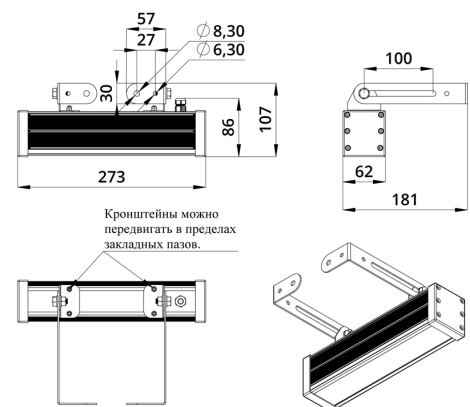

Светильники просты в монтаже за счёт кронштейна с удобной системой фиксации угла поворота. Возможно транзитное подключение в единую линию с помощью коннекторов.

2. КСС и Габаритный чертеж

Кривая силы света

Габаритный чертеж

3. Основные технические данные и характеристики

Характеристики	Значение
Мощность, [Вт ±10%]:	10
Световой поток светильника, [лм ±5%]:	780
Цвет свечения:	RGBW
Номинальная коррелированная цветовая температура по ГОСТ 34819-2021, [К]:	4 000
Тип кривой силы света:	осевая
Угол излучения, [°]:	10x65
Индекс цветопередачи (CRI), не менее:	70
Род тока:	DC
Коэффициент пульсации (Кп), не более, [%]:	1
Напряжение питания, [В]:	24-36
Коэффициент мощности (P _f), не менее:	0,95
Класс защиты от поражения электрическим током (по ГОСТ IEC 60598-1-2017):	III
Степень защиты от пыли и влаги (по ГОСТ IEC 60598-1-2017):	IP67
Климатическое исполнение (по ГОСТ 15150-69):	УХЛ1
Температура эксплуатации, [°С]:	от -40 до +50
Срок службы светильника, не менее, [лет]:	12
Срок службы светодиодов, не менее, [ч]:	100 000
Гарантийный срок на светильник, [мес.]:	60
Материал оптического элемента:	УФ-стабилизированный поликарбонат
Материал корпуса:	экструдированный сплав алюминия
Материал рассеивателя:	закаленное стекло
Цвет покраски:	-
Габаритные размеры, не более, [мм]:	273×181×107
Тип крепления:	поворотный кронштейн
Масса, [кг]:	1
Интерфейс управления/диммирования:	DMX