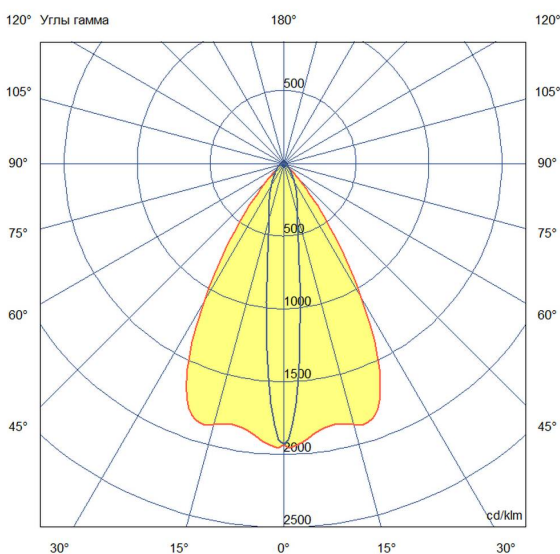

Технические данные

Светодиодный светильник ПромЛед Барокко 10
250мм Оптик 24-36V DC RGBW DMX 4000K 10×65°

1. Описание серии

Серия линейных светодиодных светильников с RGB(W)-диодами для заливного архитектурного освещения фасадов или акцентной подсветки отдельных элементов зданий.

Габаритный чертеж

3. Основные технические данные и характеристики

Характеристики	Значение
Мощность, [Вт ±10%]:	10
Световой поток светильника, [лм ±5%]:	780
Цвет свечения:	RGBW
Номинальная коррелированная цветовая температура по ГОСТ 34819-2021, [К]:	4 000
Тип кривой силы света:	осевая
Угол излучения, [°]:	10x65
Индекс цветопередачи (CRI), не менее:	70
Род тока:	DC
Коэффициент пульсации (Кп), не более, [%]:	1
Напряжение питания, [В]:	24-36
Коэффициент мощности (P _f), не менее:	0,95
Класс защиты от поражения электрическим током (по ГОСТ IEC 60598-1-2017):	III
Степень защиты от пыли и влаги (по ГОСТ IEC 60598-1-2017):	IP67
Климатическое исполнение (по ГОСТ 15150-69):	УХЛ1
Температура эксплуатации, [°С]:	от -40 до +50
Срок службы светильника, не менее, [лет]:	12
Срок службы светодиодов, не менее, [ч]:	100 000
Гарантийный срок на светильник, [мес.]:	60
Материал оптического элемента:	УФ-стабилизированный поликарбонат
Материал корпуса:	экструдированный сплав алюминия
Материал рассеивателя:	закаленное стекло
Цвет покраски:	-
Габаритные размеры, не более, [мм]:	273×181×107
Тип крепления:	поворотный кронштейн
Масса, [кг]:	1
Интерфейс управления/диммирования:	DMX