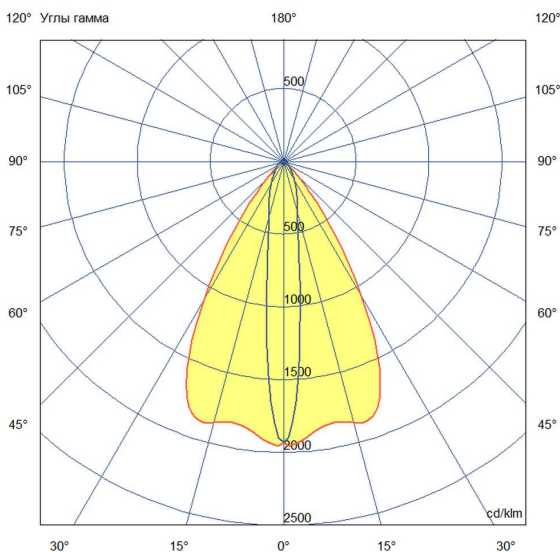

Технические данные

Светодиодный светильник ПромЛед Барокко 60
750мм Оптик 24-36V DC RGBW DMX 4000K 10×65°

1. Описание серии

Серия линейных светодиодных светильников с RGB(W)-диодами для заливного архитектурного освещения фасадов или акцентной подсветки отдельных элементов зданий.

Габаритный чертеж

3. Основные технические данные и характеристики

Характеристики	Значение
Мощность, [Вт ±10%]:	58
Световой поток светильника, [лм ±5%]:	4 600
Цвет свечения:	RGBW
Номинальная коррелированная цветовая температура по ГОСТ 34819-2021, [К]:	4 000
Тип кривой силы света:	осевая
Угол излучения, [°]:	10x65
Индекс цветопередачи (CRI), не менее:	70
Род тока:	DC
Коэффициент пульсации (Кп), не более, [%]:	1
Напряжение питания, [В]:	24-36
Коэффициент мощности (P _f), не менее:	0,95
Класс защиты от поражения электрическим током (по ГОСТ IEC 60598-1-2017):	III
Степень защиты от пыли и влаги (по ГОСТ IEC 60598-1-2017):	IP67
Климатическое исполнение (по ГОСТ 15150-69):	УХЛ1
Температура эксплуатации, [°С]:	от -40 до +50
Срок службы светильника, не менее, [лет]:	12
Срок службы светодиодов, не менее, [ч]:	100 000
Гарантийный срок на светильник, [мес.]:	60
Материал оптического элемента:	УФ-стабилизированный поликарбонат
Материал корпуса:	экструдированный сплав алюминия
Материал рассеивателя:	закаленное стекло
Цвет покраски:	-
Габаритные размеры, не более, [мм]:	773×181×107
Тип крепления:	поворотный кронштейн
Масса, [кг]:	2,1
Интерфейс управления/диммирования:	DMX