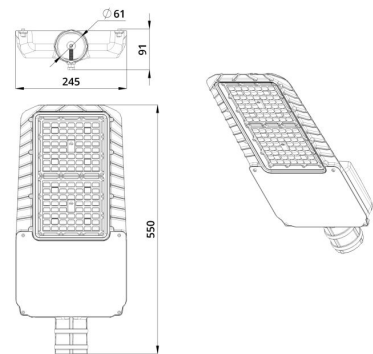

Технические данные

Светодиодный светильник ПромЛед Гроза 100 S
Лайт 5000К 135×55°

1. Описание серии

Серия консольных светодиодных светильников для освещения автомагистралей, улиц и дорог местного значения, кварталов и площадей, придомовых и дворовых территорий, наружных площадок промышленных объектов.

2. КСС и Габаритный чертеж

Кривая силы света

Габаритный чертеж

3. Основные технические данные и характеристики

Характеристики	Значение
Мощность, [Вт ±10%]:	100
Световой поток светильника, [лм ±5%]:	16 500
Номинальная коррелированная цветовая температура по ГОСТ 34819-2021, [К]:	5 000
Тип кривой силы света:	широкая боковая
Угол излучения, [°]:	135x55
Индекс цветопередачи (CRI), не менее:	70
Род тока:	AC
Коэффициент пульсации (Кп), не более, [%]:	1
Напряжение питания, [В]:	~176-264
Частота напряжения электропитания, [Гц ±10%]:	50
Коэффициент мощности (Pф), не менее:	0,98
Класс защиты от поражения электрическим током (по ГОСТ IEC 60598-1-2017):	I
Рекомендуемая высота установки, [м]:	3-18
Степень защиты от пыли и влаги (по ГОСТ IEC 60598-1-2017):	IP66
Климатическое исполнение (по ГОСТ 15150-69):	УХЛ1
Температура эксплуатации, [°C]:	от -60 до +50
Срок службы светильника, не менее, [лет]:	12
Срок службы светодиодов, не менее, [ч]:	100 000
Гарантийный срок на светильник, [мес.]:	60
Материал оптического элемента:	УФ-стабилизированный поликарбонат
Материал корпуса:	литой под давлением алюминий
Материал рассеивателя:	-
Цвет покраски:	RAL9007
Габаритные размеры, не более, [мм]:	550×245×91
Тип крепления:	консольный
Масса, [кг]:	4
Интерфейс управления/диммирования:	-