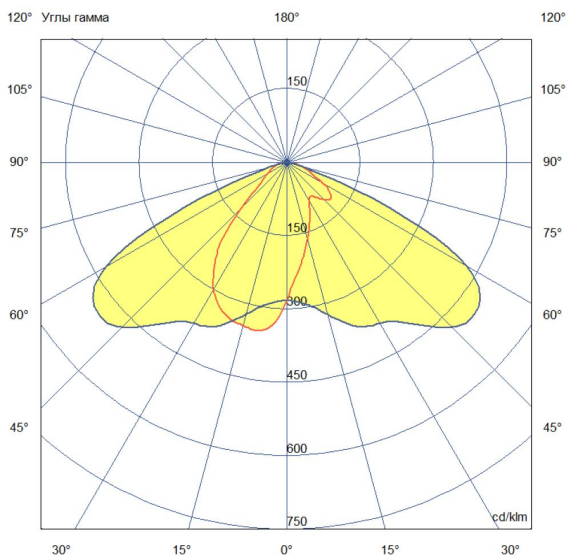

Технические данные

Светодиодный светильник ПромЛед Гроза 100 S
Лайт 5000К 135×55°

1. Описание серии

Серия консольных светодиодных светильников для освещения автомагистралей, улиц и дорог местного значения, кварталов и площадей, придомовых и дворовых территорий, наружных площадок промышленных объектов.

2. КСС и Габаритный чертеж

Кривая силы света

Габаритный чертеж

3. Основные технические данные и характеристики

Характеристики	Значение
Мощность, [Вт ±10%]:	100
Световой поток светильника, [лм ±5%]:	16 500
Номинальная коррелированная цветовая температура по ГОСТ 34819-2021, [К]:	5 000
Тип кривой силы света:	широкая боковая
Угол излучения, [°]:	135x55
Индекс цветопередачи (CRI), не менее:	70
Род тока:	AC
Коэффициент пульсации (Кп), не более, [%]:	1
Напряжение питания, [В]:	~176-264
Частота напряжения электропитания, [Гц ±10%]:	50
Коэффициент мощности (Pф), не менее:	0,98
Класс защиты от поражения электрическим током (по ГОСТ IEC 60598-1-2017):	I
Рекомендуемая высота установки, [м]:	3-18
Степень защиты от пыли и влаги (по ГОСТ IEC 60598-1-2017):	IP66
Климатическое исполнение (по ГОСТ 15150-69):	УХЛ1
Температура эксплуатации, [°C]:	от -60 до +50
Срок службы светильника, не менее, [лет]:	12
Срок службы светодиодов, не менее, [ч]:	100 000
Гарантийный срок на светильник, [мес.]:	60
Материал оптического элемента:	УФ-стабилизированный поликарбонат
Материал корпуса:	литой под давлением алюминий
Материал рассеивателя:	-
Цвет покраски:	RAL9007
Габаритные размеры, не более, [мм]:	550×245×91
Тип крепления:	консольный
Масса, [кг]:	4
Интерфейс управления/диммирования:	-